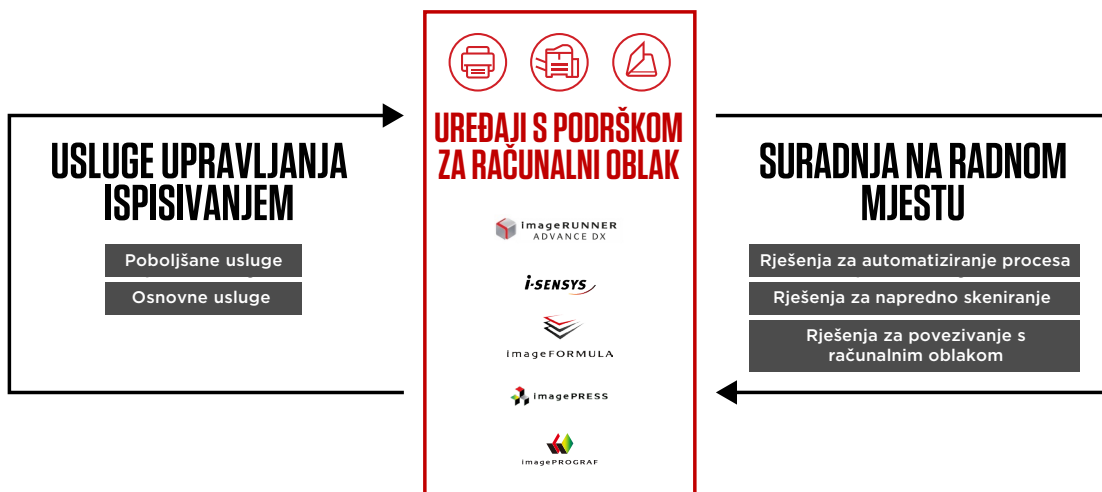

- **Brzina ispisa:** 80 ppm (A4)
- **Brzina skeniranja:** 270 ipm (A4)

- **Jeziци za ispisivanje:** UFRIL, PCL6, Adobe® PostScript 3™ (opcionalno)
- **Razlučivost ispisivanja:** 1200 x 1200

- Poboljšano povezivanje s računalnim oblakom omogućuje pristup zajedničkim dokumentima s bilo koje lokacije, s obnovljivim formatima za lako rukovanje
- Točno skeniranje velike brzine ostvaruje se s pomoću Canonovog inovativnog novog mehanizma za ulaganje papira i stakla otpornog na onečišćenja
- Zahvaljujući učinkovitoj automatizaciji radnog procesa dokumenti se intuitivno skeniraju, pretražuju i spremaju s aplikacijama kao što su OneDrive, SharePoint, Concur i Dropbox
- Ugrađeni upravljački softver McAfee, uz druge sigurnosne značajke, osigurava potpunu bezbrižnost i potpunu zaštitu za dokumente, mrežu i uređaj
- Središnje upravljanje postavkama ispisivanja i analiza upotrebe uređaja, koje osigurava izvorni uniFLOW Online Express, omogućuju pojednostavljeno upravljanje ispisivanjem.
- Tihi rad automatskog ulagača dokumenata, niska potrošnja energije i manje emisije smanjuju utjecaj na okoliš

PRILAGOĐENA RJEŠENJA ZA SVLADAVANJE SVAKOG IZAZOVA

Digital Transformation Services (DTS) tvrtke Canon objedinjuju naš vodeći hardver i softver u integrirani tehnološki eko-sustav koji je dizajniran da vam pruži podršku na putu transformacije. Ova ponuda kombinira rješenja za upravljanje ispisivanjem i suradnju na radnom mjestu kako biste dobili veću transparentnost i kontrolu nad cijelim životnim ciklusom dokumenta.

Canon Inc.
canon.com

Canon Europe
canon-europe.com

Croatian edition

© Canon Europa N.V., 2020.

Canon