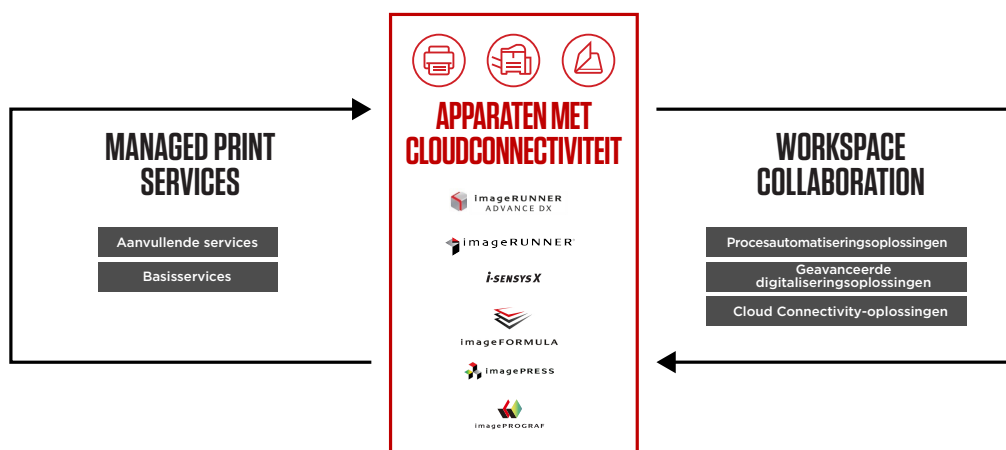

CONNECTIVITEIT

- Maak standaard verbinding met Wi-Fi en koppel eenvoudig met Wi-Fi Direct. Print vanaf je mobiele apparaat of tablet en maak verbinding met de cloud met ingebouwde ondersteuning voor Universal Print van Microsoft

OPLOSSINGEN OP MAAT VOOR IEDERE UITDAGING

Digital Transformation Services (DTS) van Canon combineren de toonaangevende hardware en software in een geïntegreerd technologie-ecosysteem dat ontworpen is om uw transformatietraject te ondersteunen. Canon combineert Managed Print Services en Workspace Collaboration-oplossingen om u transparantie en controle over de gehele documentlevenscyclus te bieden.