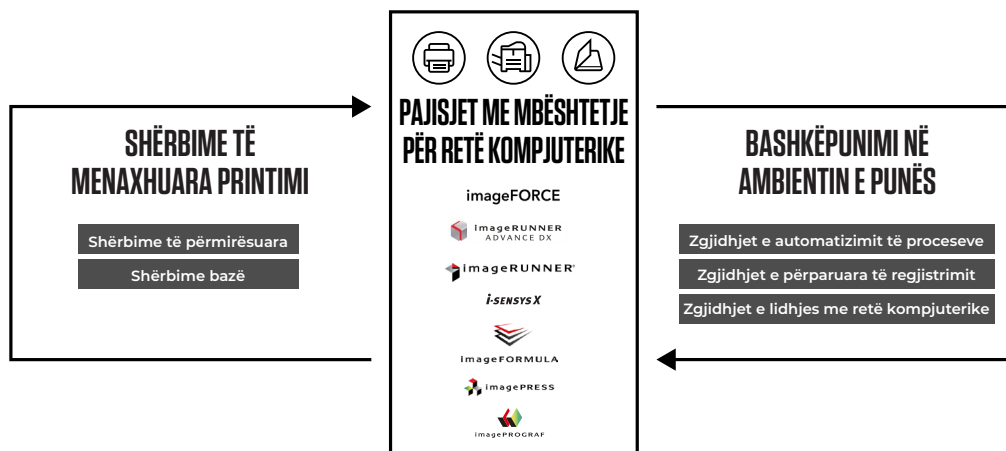

FAKTE TË SHPEJTA

- Shpejtësia e printimit: 36 ppm (A4), 18 ppm (A3)
- Rezolucioni i printimit: deri në 1200 x 1200 dpi
- Lidhjet: Lidhje rrjeti, USB dhe Wi-Fi
- Hyrja e letrës standarde: 250 fletë
- Hyrja maks. e letrës: 2550 fletë
- Mbështetje e fletës së gjatë: 1320 mm
- Dizajn kompakt: 499x525x340 mm (Gjat x Thell x Lar)
- Vetëm mirëmbajtje e lehtë: fishek gjithçka-në-një
- Cikël maksimal pune: 120 000 faqe
- Siguri e lartë: Autentikim me shumë faktorë
- Pult LCD me 5 rreshta
- Kohë e shpejtë për ngrohje: 2 sekonda

ZGJIDHJE ME POROSI PËR T'I BËRË BALLË ÇDO SFIDE

Shërbimet e Transformimit Digjital (DTS) të Canon, bashkojnë harduerin dhe softuerin tonë kryesor në një ekosistem të teknologjisë së integruar, të krijuar për të mbështetur rrugëtimin tuaj të transformimit. Kjo ofertë kombinon zgjidhjet e Shërbimeve të Menaxhuara të Printimit dhe Bashkëpunimit të Hapësirës së Punës, për t'ju ndihmuar të fitoni transparencë dhe kontroll mbi të gjithë ciklin jetik të dokumenteve.