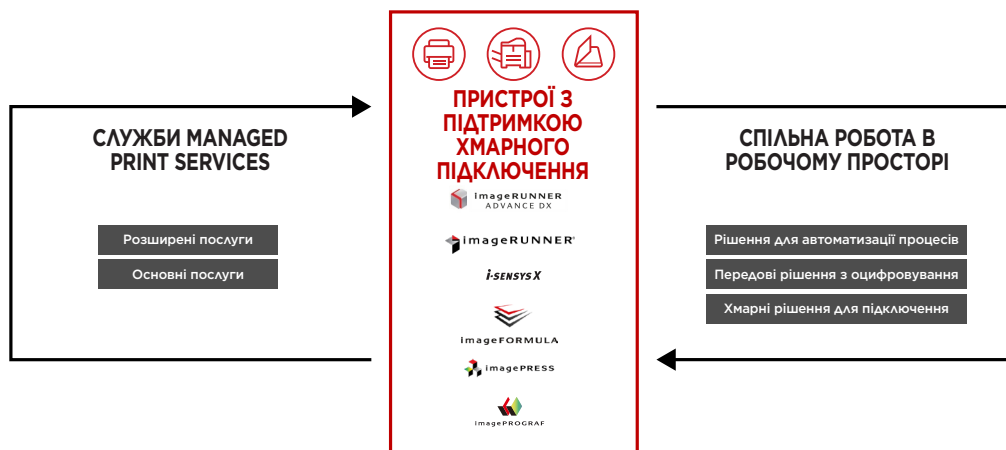

БЕЗПЕКА

- Захист доступу до пристрою за допомогою вбудованих засобів автентифікації користувачів
- Забезпечення захисту надрукованого матеріалу від несанкціонованого перегляду за допомогою функції безпечного друку
- Підвищення безпеки пристрою завдяки перевірці системи на етапі запуску

КОМПАКТНИЙ ДИЗАЙН

- Малі габарити, що ідеально підходять для настільної конфігурації
- Універсальна конструкція картриджів, що збільшує ресурс тонера
- Додаткові касети для збільшення місткості вхідних лотків
- Проста та зручна заміна витратних матеріалів

РОЗУМНЕ ВИКОРИСТАННЯ РЕСУРСІВ

- Низький показник типового споживання електроенергії зменшує споживання енергії, що дозволяє економити енергію та зменшити експлуатаційні витрати
- Режим сну та тонер із низькою температурою плавлення ще більше зменшують споживання енергії
- Автоматичний двосторонній друк заощадує витрати паперу

ВІДОМОСТІ ПРО СЕРІЮ i-SENSYS X C1530P II

i-SENSYS X C1533P II:

- Швидкість друку: 33 стор/хв (A4)
- Автоматичний двосторонній друк
- Сумісність із uniFLOW
- Максимальна місткість лотка для подавання паперу: 650-2300 аркушів

i-SENSYS X C1538P II:

- Швидкість друку: 38 стор/хв (A4)
- Автоматичний двосторонній друк
- Сумісність із uniFLOW
- Максимальна місткість лотка для подавання паперу: 650-2300 аркушів

ІНДИВІДУАЛЬНІ РІШЕННЯ ДЛЯ БУДЬ-ЯКИХ ПОТРЕБ

Послуги Canon із цифрової трансформації об'єднують наше провідне обладнання та програмне забезпечення в інтегровану технологічну екосистему, розроблену для вашої підтримки на шляху трансформації. Ця пропозиція поєднує Managed Print Services та рішення для спільної роботи в робочому просторі й призначена сприяти вам у досягненні прозорості та контролювати весь життєвий цикл документів.