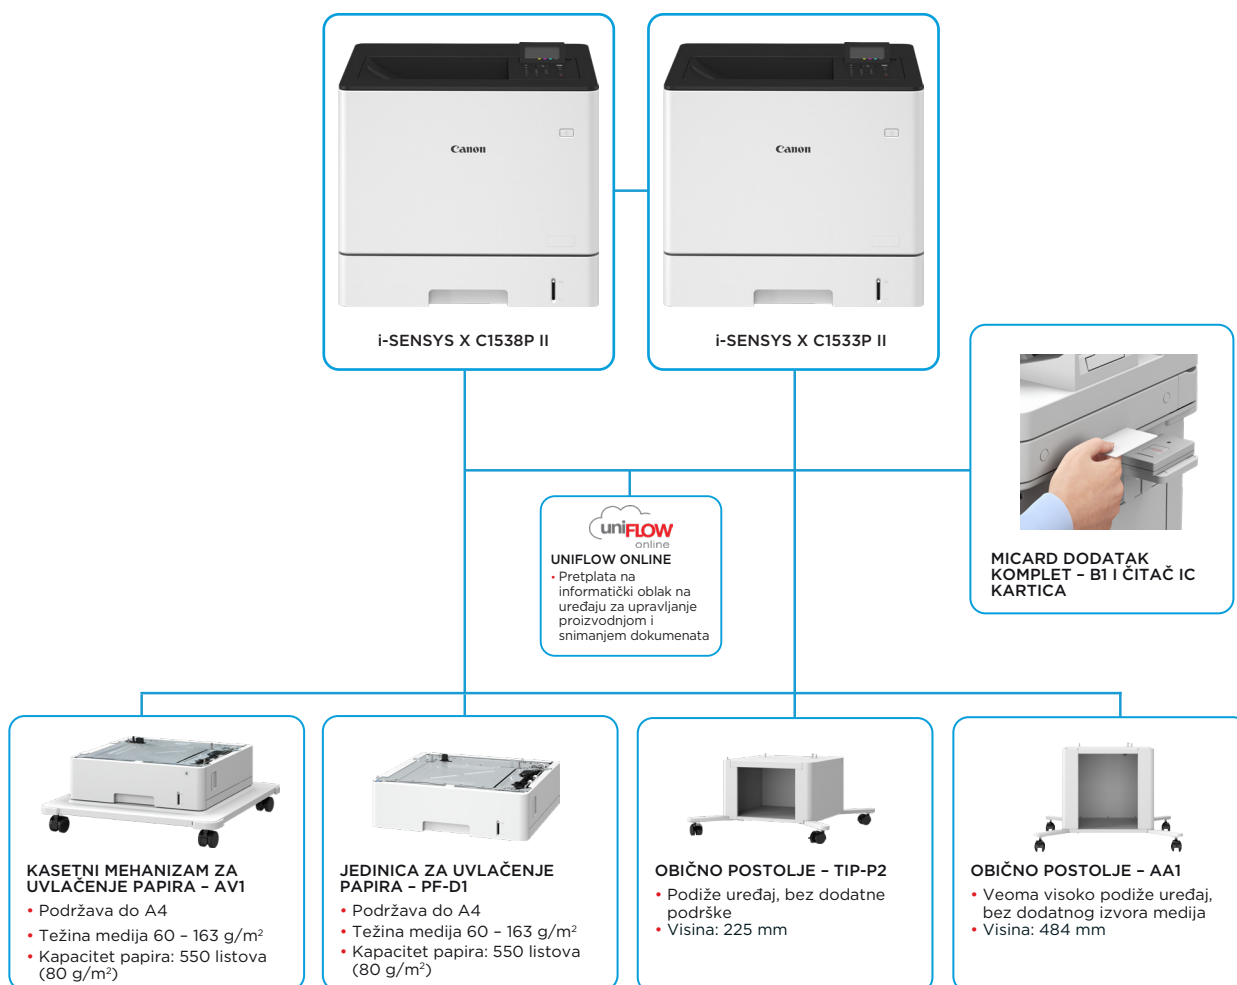

DETALJI SERIJE i-SENSYS X C1530P II

i-SENSYS X C1533P II:

- Brzina štampe: 33 stranice u minuti (A4)
- Automatsko obostrano štampanje
- uniFLOW kompatibilnost
- Maks. ulazni kapacitet papira: 650-2.300 listova

OPCIJE GLAVNE KONFIGURACIJE

Ova jednostavna konfiguracija predstavlja samo ilustraciju. Kompletanu listu opcija i tačne podatke o kompatibilnosti potražite u [onlajn konfiguratoru proizvođača](#)