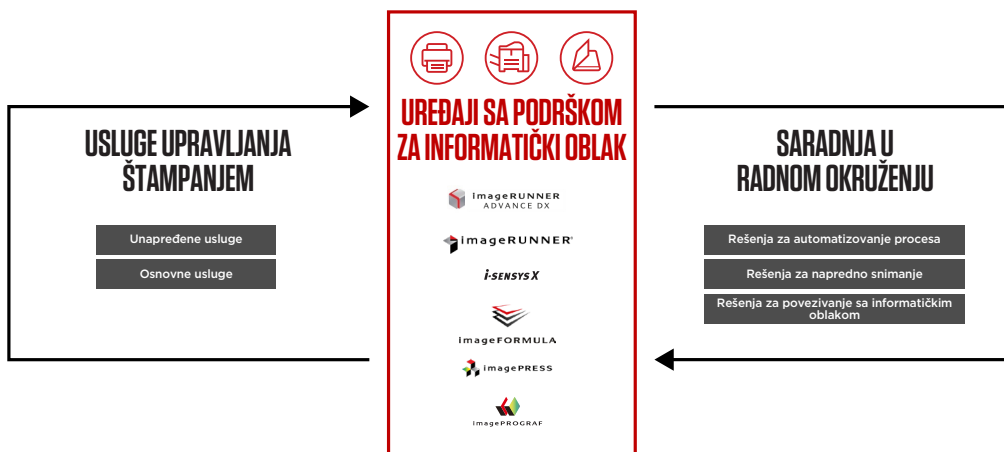

KOMPAKTAN DIZAJN

- Male dimenzije, idealne za stonu konfiguraciju
- Kartridž sve-u-jednom sa povećanim učinkom tonera
- Opcione kasete za veći ulazni kapacitet
- Lak pristup za zamenu potrošnog materijala

KONTROLA I ODRŽAVANJE

- Upravljanje otiscima zasnovano na informatičkom oblaku, za centralizovanu kontrolu
- Fleksibilna rešenja za upravljanje korisnicima
- Daljinski pristup funkcijama za upravljanje uređajem
- Alatka za status tonera skraćuje vreme neoperativnosti

ODRŽIVOST

- Niska tipična potrošnja struje (TEC) smanjuje potrošnju energije radi uštede energije i smanjivanja troškova rada
- Režim mirovanja i toner sa niskom tačkom topljenja dodatno smanjuju potrošnju energije
- Funkcija automatskog obostranog štampanja smanjuje papirni otpad

DETALJI SERIJE i-SENSYS X C1530P II

i-SENSYS X C1533P II:

- Brzina štampe: 33 stranice u minuti (A4)
- Automatsko obostrano štampanje
- uniFLOW kompatibilnost
- Maks. ulazni kapacitet papira: 650-2.300 listova

i-SENSYS X C1538P II:

- Brzina štampe: 38 stranica u minuti (A4)
- Automatsko obostrano štampanje
- uniFLOW kompatibilnost
- Maks. ulazni kapacitet papira: 650-2.300 listova

REŠENJA PRILAGOĐENA SVAKOM IZAZOVU

Digital Transformation Services (DTS) kompanije Canon objedinjuju naš vodeći hardver i softver u integrisani tehnološki ekosistem koji je napravljen tako da vam pruži podršku na putu transformacije. Ova ponuda kombinuje rešenja za upravljanje štampanjem i Workspace Collaboration, kako biste dobili veću transparentnost i kontrolu nad čitavim životnim ciklusom dokumenta.