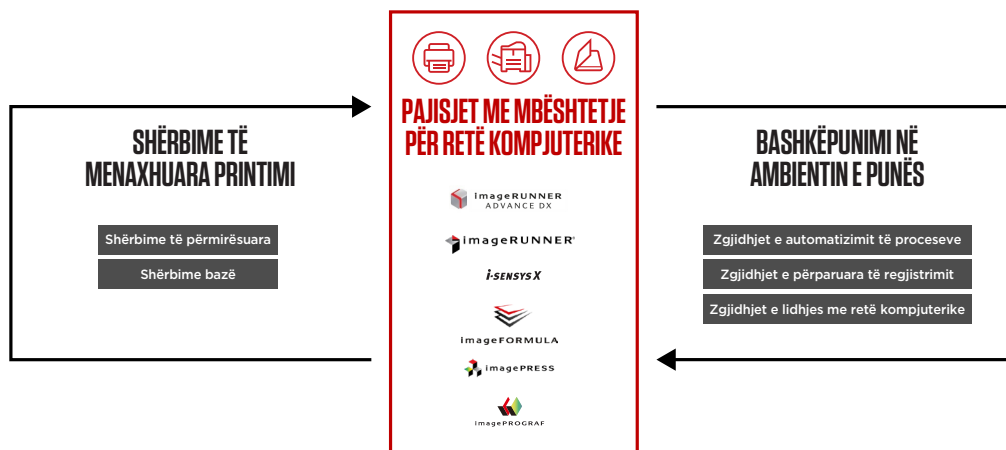

KOMANDIMI DHE MIRËMBAJTJA

- Menaxhim i daljeve me bazë reje kompjuterike për komandim të centralizuar
- Zgjidhje fleksibël për menaxhimin e përdoruesve
- Hyrje nga distanca në funksionet e komandimit të pajisjeve
- Mjeti i gjendjes së tonerit redukton ndërprerjet e punës

SIGURI

- Embedded User Authentication siguron hyrjen në pajisje
- Funkcioni Encrypted Secure Print parandalon shikimin e paautorizuar të materialit të printuar
- Verify System at Start-up ju përmirëson integritetin e pajisjeve

KOMPAKTËSI

- Përmasa të vogla, ideal si konfigurim për tryezë
- Fishek i njësuar me rendiment të shtuar të tonerit
- Kasete opsionale për kapacitet të përmirësuar hyrës
- Arritje e lehtë për zëvendësimin e pjesëve të konsumit

QËNDRUESHMËRI

- TEC (konsumi tipik i korrentit) i ulët ul konsumin elektrik për të kursyer energji dhe për të ulur kostot e punës
- Modaliteti pasiv dhe toneri me pikë të ulët shkrirjeje reduktojnë edhe më tej konsumin e energjisë
- Auto Duplex Print kursen konsumin e letrës

DETAJET E i-SENSYS X C1530P II SERIES

i-SENSYS X C1533P II:

- Shpejtësia e printimit: 33 ppm (A4)
- Printim automatik dyanësh
- Pajtueshmëri me uniFLOW
- Kapaciteti maks. i mbushjes së letrës: 650-2300 fletë

i-SENSYS X C1538P II:

- Shpejtësia e printimit: 38 ppm (A4)
- Printim automatik dyanësh
- Pajtueshmëri me uniFLOW
- Kapaciteti maks. i mbushjes së letrës: 650-2300 fletë

ZGJIDHJE ME POROSI PËR T'I BËRË BALLË ÇDO SFIDE

Shërbimet e Transformimit Digjital (DTS) të Canon, bashkojnë harduerin dhe softuerin tonë kryesor në një ekosistem të teknologjisë së integruar, të krijuar për të mbështetur rrugëtimin tuaj të transformimit. Kjo ofertë kombinon zgjidhjet e Shërbimeve të Menaxhuara të Printimit dhe Bashkëpunimit të Hapësirës së Punës, për t'ju ndihmuar të fitoni transparencë dhe kontroll mbi të gjithë ciklin jetik të dokumenteve.