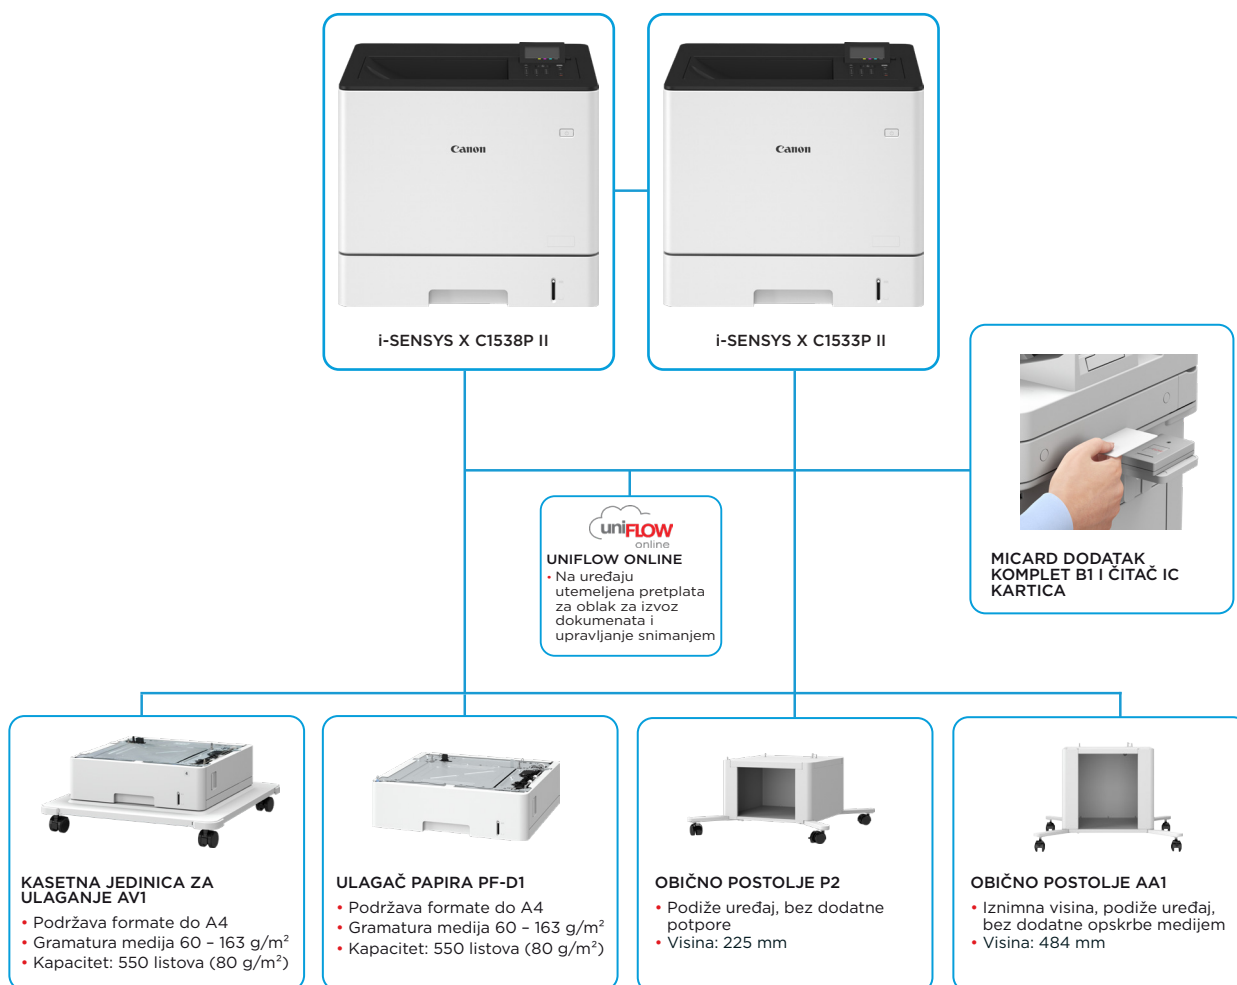

POJEDINOSTI O SERIJI i-SENSYS X C1530P II

i-SENSYS X C1533P II:

- Brzina ispisivanja: 33 ppm (A4)
- Automatsko obostrano ispisivanje
- Kompatibilnost s platformom uniFLOW
- Maks. ulazni kapacitet papira: 650 - 2300 listova

OPCIJE GLAVNE KONFIGURACIJE

Ova plošna konfiguracija služi isključivo u ilustracijske svrhe. Cijeli popis opcija i točne odnose kompatibilnosti potražite u [mrežnom konfiguratoru proizvođača](#)