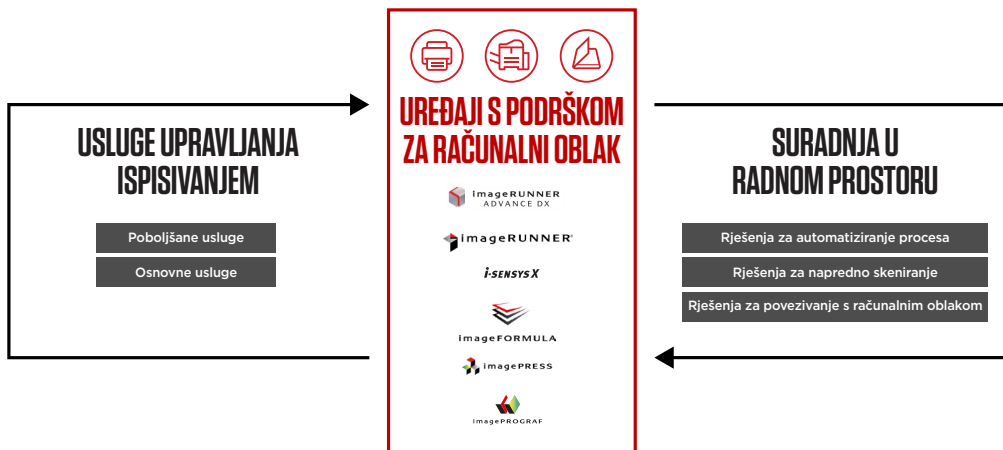

KOMPAKTAN DIZAJN

- Male dimenzije, idealni za radni stol
- „Sve-u-jednom” spremnik s tonerom povećane iskoristivosti
- Opcionalne kasete za veći kapacitet ulaganja
- Jednostavan pristup zamjenjivom potrošnom materijalu

UPRAVLJANJE I ODRŽAVANJE

- Na računalnom oblaku utemeljeno upravljanje ispisom za centralizirano upravljanje
- Prilagodljiva rješenja za upravljanje korisnicima
- Daljinski pristup funkcijama za daljinsko upravljanje
- Alat za stanje tonera skraćuje vrijeme zastoja

ODRŽIVOST

- Niska potrošnja energije (tipična potrošnja energije) smanjuje potrošnju radi uštede energije i smanjenja troškova rada
- Stanje mirovanja i niska točka topljenja tonera dodatno smanjuju potrošnju energije
- Funkcija automatskog obostranog ispisivanja štedi papir

POJEDINOSTI O SERIJI i-SENSYS X C1530P II

i-SENSYS X C1533P II:

- Brzina ispisivanja: 33 ppm (A4)
- Automatsko obostrano ispisivanje
- Kompatibilnost s platformom uniFLOW
- Maks. ulazni kapacitet papira: 650 - 2300 listova

i-SENSYS X C1538P II:

- Brzina ispisivanja: 38 ppm (A4)
- Automatsko obostrano ispisivanje
- Kompatibilnost s platformom uniFLOW
- Maks. ulazni kapacitet papira: 650 - 2300 listova

PRILAGOĐENA RJEŠENJA ZA SVLADAVANJE SVAKOG IZAZOVA

Digital Transformation Services (DTS) tvrtke Canon objedinjuju naš vodeći hardver i softver u integrirani tehnološki eko-sustav koji je dizajniran da vam pruži podršku na putu transformacije. Ova ponuda kombinira rješenja za upravljanje ispisivanjem i suradnju na radnom mjestu kako biste dobili veću transparentnost i kontrolu nad cijelim životnim ciklusom dokumenta.