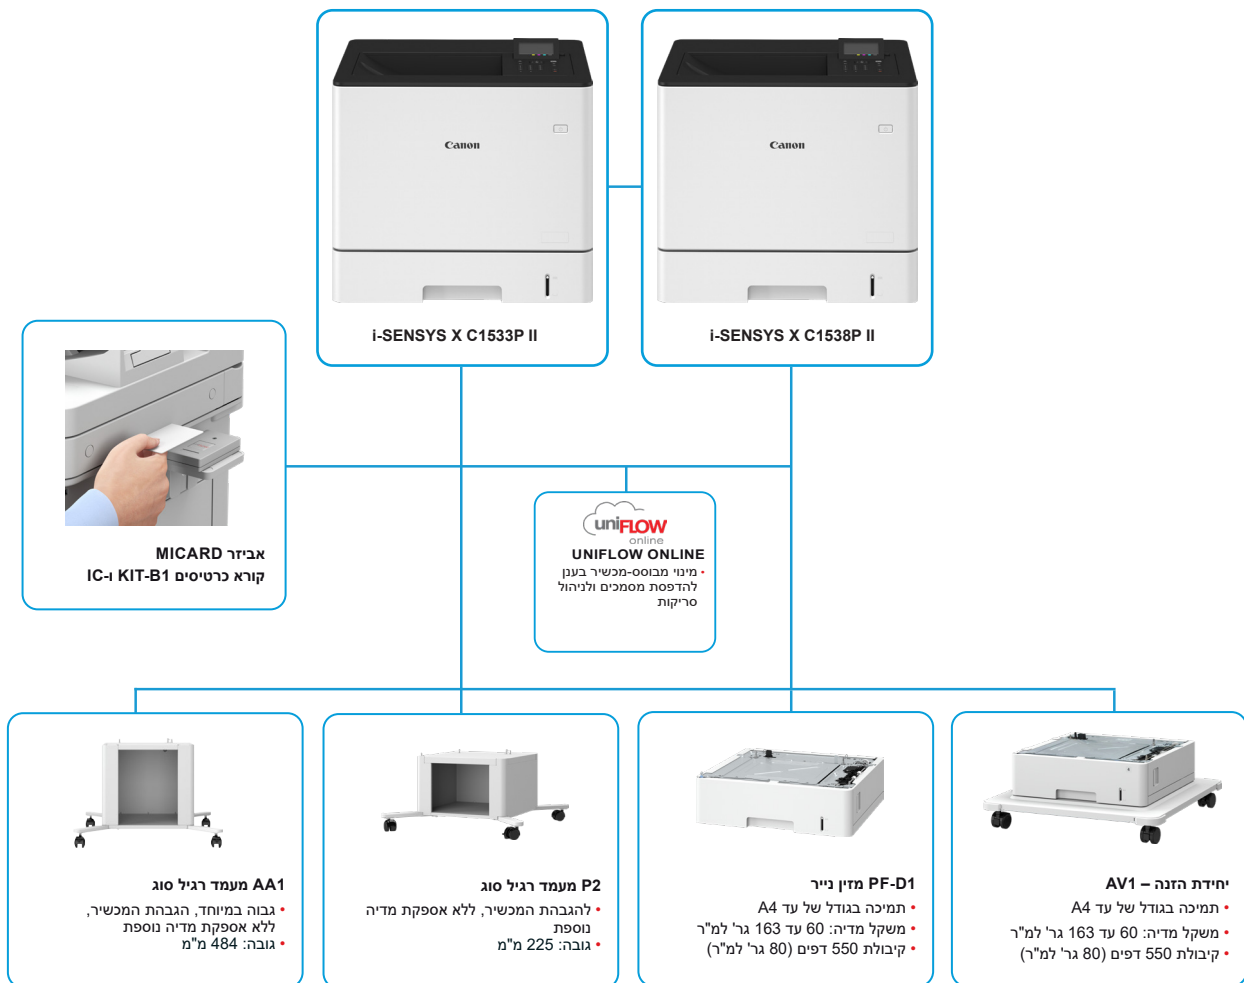

סדרה II C1530P X i-SENSYS

אחת המדפסות החד-תכליתיות המאובטחות, בנות הקיימא והפרודוקטיביות ביותר ממגוון מוצרי i-SENSYS X

Canon

סדרה II C1530P X i-SENSYS

בקרה ותחזוקה

- ניהול הדפסות המבוסס על ענן מאפשר לרכז את השליטה בצי המכשירים
- פתרונות גמישים לניהול משתמשים
- גישה מרחוק לפונקציות שליטה במדפסת
- צג מצב טונר מפחית את זמן ההשבתה

אביזרים/אפשרויות פריטים

3 יחידות Paper Feeder PF-C1 (מגירה ל-550 גיליונות)
CST.Feeding Unit-AV1 (מעמד מגירה ל-550 גיליונות)
ערכה להדפסת ברקודים D1 (מאפשרת יכולת להדפסת ברקוד)
ערכת גופני PCL A1 (מאפשרת יכולת הדפסת Unicode ב-SAP ותומכת בגופן Andale)
Plain Pedestal-P2
Plain Pedestal-AA1
MiCard Multi (קורא כרטיסים לזיהוי עם RFID או כרטיסים מגנטיים עם uniFLOW)
MiCard Plus (קורא כרטיסים לזיהוי עם RFID או כרטיסים מגנטיים עם uniFLOW)

תוכנות ופתרונות

תאימות

אחת המדפסות החד-תכליתיות המאובטחות, בנות הקיימא והפרודוקטיביות ביותר ממגוון מוצרי i-SENSYS X

אפשרויות תצורה עיקריות

תצורה שטוחה זו היא למטרת המחשה בלבד. לקבלת רשימה מלאה של אפשרויות והתאימות המדויקת שלהן למוצרים, עיי [בכלי המקוון להגדרת תצורה של מוצרים](#).