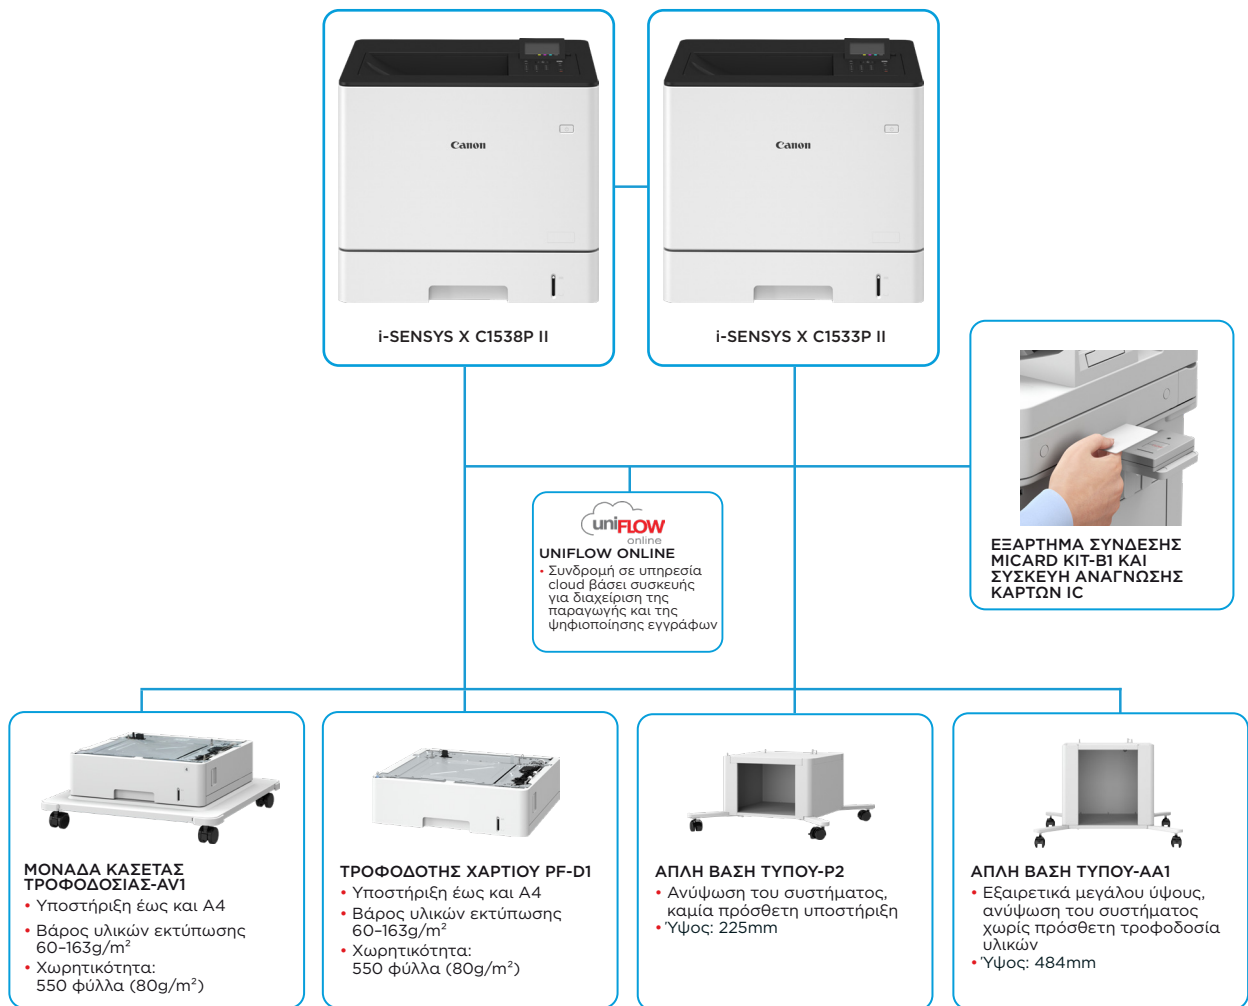

Σειρά i-SENSYS X C1530P II

ΕΝΑΣ ΑΠΟ ΤΟΥΣ ΠΙΟ ΑΣΦΑΛΕΙΣ, ΠΕΡΙΒΑΛΛΟΝΤΙΚΑ ΒΙΩΣΙΜΟΥΣ ΚΑΙ ΠΑΡΑΓΩΓΙΚΟΥΣ ΕΚΤΥΠΩΤΕΣ ΤΗΣ ΣΕΙΡΑΣ i-SENSYS X

ΠΑΡΑΓΩΓΙΚΟΤΗΤΑ

ΑΣΦΑΛΕΙΑ

ΣΥΝΔΕΣΙΜΟΤΗΤΑ

ΜΙΚΡΕΣ ΔΙΑΣΤΑΣΕΙΣ

ΕΛΕΓΧΟΣ ΚΑΙ
ΣΥΝΤΗΡΗΣΗ

ΑΕΙΦΟΡΙΑ ΚΑΙ
ΠΕΡΙΒΑΛΛΟΝΤΙΚΗ
ΕΥΘΥΝΗ

Canon

Σειρά i-SENSYS X C1530P II

ΠΑΡΑΓΩΓΙΚΟΤΗΤΑ

- Υψηλές ταχύτητες εκτύπωσης και σάρωσης
- Αυτόματη εκτύπωση διπλής όψης
- Είσοδος χαρτιού έως και 2,300 φύλλων

ΑΣΦΑΛΕΙΑ

- Ενσωματωμένος έλεγχος ταυτότητας χρήστη για ασφαλή πρόσβαση στη συσκευή
- Λειτουργία Κρυπτογραφημένης ασφαλούς εκτύπωσης που αποτρέπει τη μη εξουσιοδοτημένη εξέταση του εκτυπωμένου υλικού
- Επαλήθευση συστήματος κατά την εκκίνηση, που ενισχύει την ακεραιότητα της συσκευής

Λογισμικό και λύσεις

Συμβατότητα

Σειρά i-SENSYS X C1530P II

ΕΝΑΣ ΑΠΟ ΤΟΥΣ ΠΙΟ ΑΣΦΑΛΕΙΣ, ΠΕΡΙΒΑΛΛΟΝΤΙΚΑ ΒΙΩΣΙΜΟΥΣ ΚΑΙ ΠΑΡΑΓΩΓΙΚΟΥΣ ΕΚΤΥΠΩΤΕΣ ΤΗΣ ΣΕΙΡΑΣ i-SENSYS X

ΚΥΡΙΕΣ ΕΠΙΛΟΓΕΣ ΔΙΑΜΟΡΦΩΣΗΣ

Αυτή η ανάλυση της διαμόρφωσης προορίζεται αποκλειστικά για σκοπούς απεικόνισης. Για τον πλήρη κατάλογο επιλογών και την ακριβή συμβατότητα των συνδυασμών, ανατρέξτε στο [online εργαλείο διαμόρφωσης προϊόντων](#)

Canon