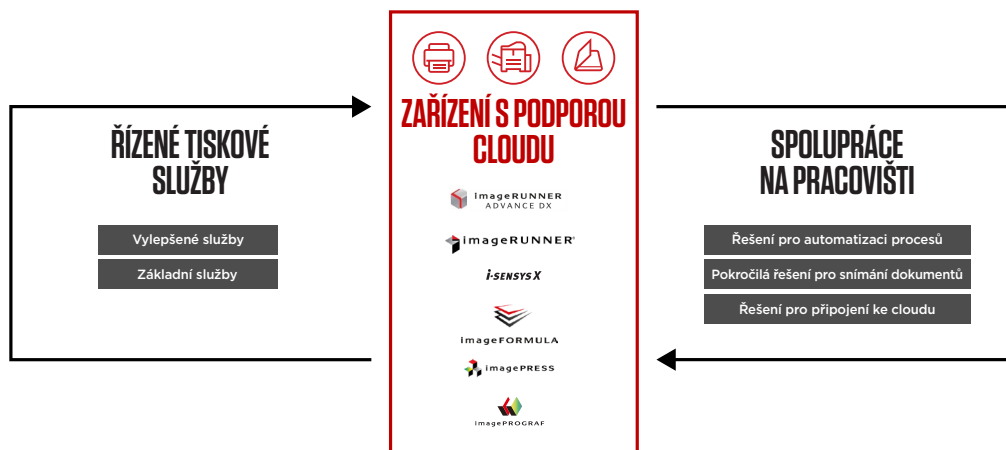

SPRÁVA A ÚDRŽBA

- Cloudová správa výstupu pro centralizované řízení
- Flexibilní řešení správy uživatelů
- Vzdálený přístup k funkcím pro ovládání zařízení
- Nástroj Toner Status Tool zkracuje prostoje

ZABEZPEČENÍ

- Integrované ověřování uživatelů zajišťuje zabezpečený přístup k zařízení
- Funkce šifrovaného zabezpečeného tisku zabraňuje neoprávněnému prohlížení tištěných materiálů
- Systém ověřování při spuštění zvyšuje integritu zařízení

KOMPAKTNÍ DESIGN

- Malé rozměry, ideální jako stolní konfigurace
- Kazeta typu „vše v jednom“ se zvýšenou výtežností toneru
- Volitelné zásobníky pro zvýšenou vstupní kapacitu
- Snadný přístup při výměně spotřebního materiálu

UDRŽITELNOST

- Nízká hodnota TEC (typická spotřeba elektrické energie) snižuje spotřebu energie a provozní náklady
- Režim spánku a toner s nízkým bodem tání ještě více snižují spotřebu energie
- Automatický oboustranný tisk šetří papír

INFORMACE O ŘADĚ i-SENSYS X C1530P II

i-SENSYS X C1533P II:

- Rychlost tisku: 33 str./min (A4)
- Automatický oboustranný tisk
- Kompatibilita s uniFLOW Online / uniFLOW
- Maximální vstupní kapacita papíru: 650 až 2 300 listů

i-SENSYS X C1538P II:

- Rychlost tisku: 38 str./min (A4)
- Automatický oboustranný tisk
- Kompatibilita s uniFLOW Online / uniFLOW
- Maximální vstupní kapacita papíru: 650 až 2 300 listů

ŘEŠENÍ PRO KAŽDOU VÝZVU PŘIZPŮSOBENÉ NA MÍRU

Služby pro digitální transformaci (DTS) společnosti Canon spojují přední hardware a software do integrovaného technologického ekosystému navrženého k podpoře zákazníků při digitální transformaci. Tato nabídka kombinuje řešení pro řízení tiskových služeb a spolupráci na pracovišti a pomáhá tak uživatelům získat přehled a kontrolu nad celým životním cyklem dokumentů.