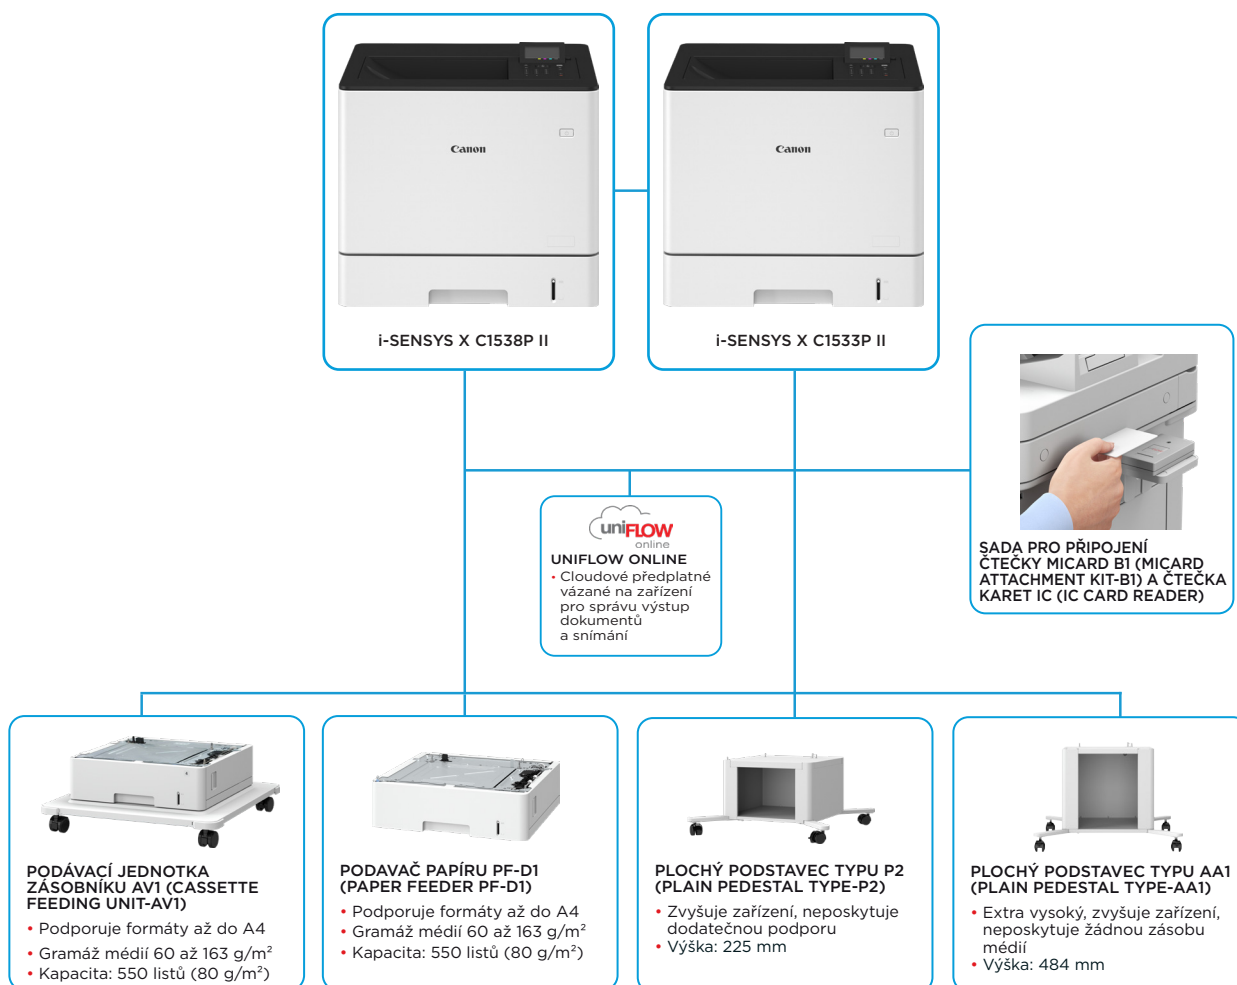

Software a řešení

Kompatibilita

Řada i-SENSYS X C1530P II

JEDNA Z NEJLÉPE ZABEZPEČENÝCH, NEJUDRŽITELNĚJŠÍCH A NEJPRODUKTIVNĚJŠÍCH TISKÁREN ŘADY i-SENSYS X

HLAVNÍ MOŽNOSTI KONFIGURACE

Uvedená konfigurace je uvedena pouze pro ilustrační účely. Úplný seznam možností a přesné vztahy týkající se kompatibility naleznete v [online konfigurátoru produktů](#).