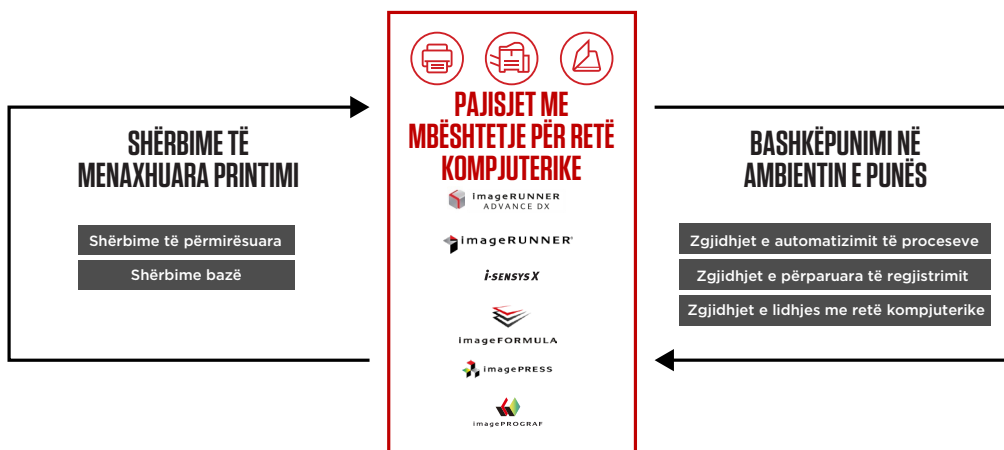

PROJEKTIM KOMPAKT

- Përmasa e tryezës e bën të lehtë të përshtatet në çfarëdo zyre
- Kasetat opsionale shtesë mund të rrisin kapacitetin e futjes së letrës
- Projektimi i njësuar i fishekut rrit kapacitetin e tonerit

KOMANDIMI DHE MIRËMBAJTJA

- Opsione me bazë reje kompjuterike dhe serveri për komandim të centralizuar të flotës
- Zgjidhje fleksibël për menaxhimin e përdoruesve për administratorët e bizneseve dhe departamentet IT
- Hyrje nga distanca në funksionet e komandimit të pajisjeve
- Mjeti i gjendjes së tonerit redukton ndërprerjet e punës

QËNDRUESHMËRI

- Low TEC (Typical Electrical Consumption) ul konsumin e energjisë për të kursyer energji dhe për të ulur kostot e punës
- Modaliteti pasiv redukton më tej konsumin e energjisë
- Auto Duplex Print kursen konsumin e letrës

FAKTE TË SHPEJTA

i-SENSYS X C1333P

- Shpejtësia e printimit: 33ppm (A4), 60ppm (A5 horizontal)
- Ekran me prekje 5 in/12,7 cm TFT LCD
- Rezolucioni i printimit: deri në 1,200 x 1,200 dpi
- Printim dyanësh automatik
- Lidhje rrjeti, Wi-Fi, USB dhe me kod QR
- Kapaciteti maks. i mbushjes së letrës: 850 fletë

ZGJIDHJE ME POROSI PËR T'I BËRË BALLË ÇDO SFIDE

Shërbimet e Transformimit Digjital (DTS) të Canon, bashkojnë harduerin dhe softuerin tonë kryesor në një ekosistem të teknologjisë së integruar, të krijuar për të mbështetur rrugëtimin tuaj të transformimit. Kjo ofertë kombinon zgjidhjet e Shërbimeve të Menaxhuara të Printimit dhe Bashkëpunimit të Hapësirës së Punës, për t'ju ndihmuar të fitoni transparencë dhe kontroll mbi të gjithë ciklin jetik të dokumenteve.

Canon