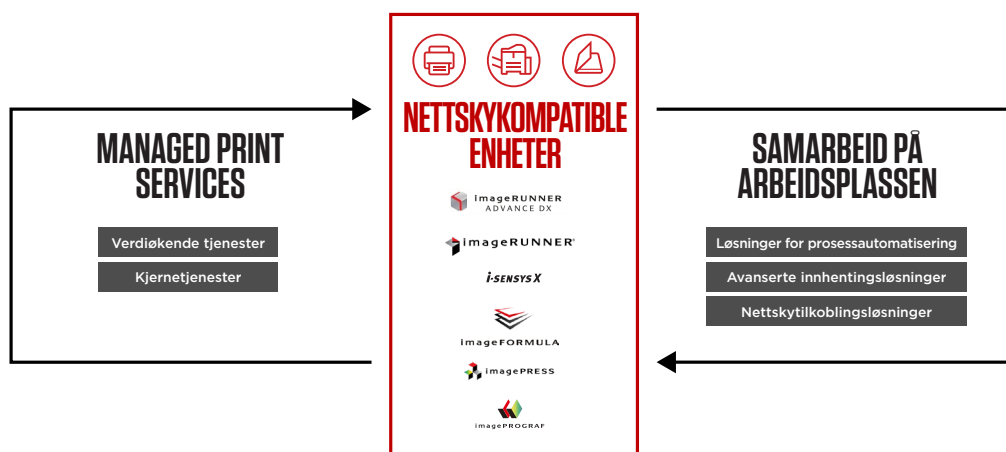

TILKOBLINGSMULIGHETER

- Skriv ut fra mobile enheter, uansett hvor du er
- Fjernstyrt enhetsoppsett og betjening med Canon Print Business-appen
- Koble til nettskyen direkte fra enheten for å få enkle lagringsløsninger eller via Canons uniFLOW Online for å få sikre avanserte arbeidsflyter

KOMPAKT DESIGN

- Det kompakte designet gjør at den enkelt får plass på ethvert kontor
- Flere kassetter som tilleggsutstyr kan øke innmatingskapasiteten
- Alt-i-ett-kassettdesign øker tonerkapasiteten

KONTROLL OG VEDLIKEHOLD

- Alternativer for nettsky- og serverbasert programvare for sentralisert kontroll av flere enheter
- Fleksible brukeradministrasjonsløsninger for administratorer og IT-avdelingen
- Enheten kan fjernstyres
- Verktøy for tonerstatus reduserer nedetid

BÆREKRAFT

- Lave TEC-verdier (typisk strømforbruk) reduserer strømforbruket for å spare energi og redusere driftskostnadene
- Dvalemodus reduserer strømforbruket ytterligere
- Automatisk tosidig utskrift gir mindre papiravfall

RASKE FAKTA

i-SENSYS X C1333P

- Utskrifthastighet: 33 sider/min (A4), 60 sider/min (A5 - liggende)
- 5-tommers TFT LCD-berøringsskjerm
- Utskriftsoppløsning: opptil 1200 x 1200 dpi
- Automatisk tosidig utskrift
- Tilkobling via nettverk, Wi-Fi, USB og QR-kode
- Maks papirkapasitet: 850 ark

TILPASSEDE LØSNINGER FOR ALLE UTFORDRINGER

Canons Digital Transformation Services (DTS) kombinerer vår ledende maskinvare og programvare i et integrert økosystem av teknologi, som er utformet for å støtte transformasjonsreisen din. Dette tilbudet kombinerer Managed Print Services- og Workspace Collaboration-løsninger, slik at du får bedre oversikt og kontroll over dokumentets totale livssyklus.