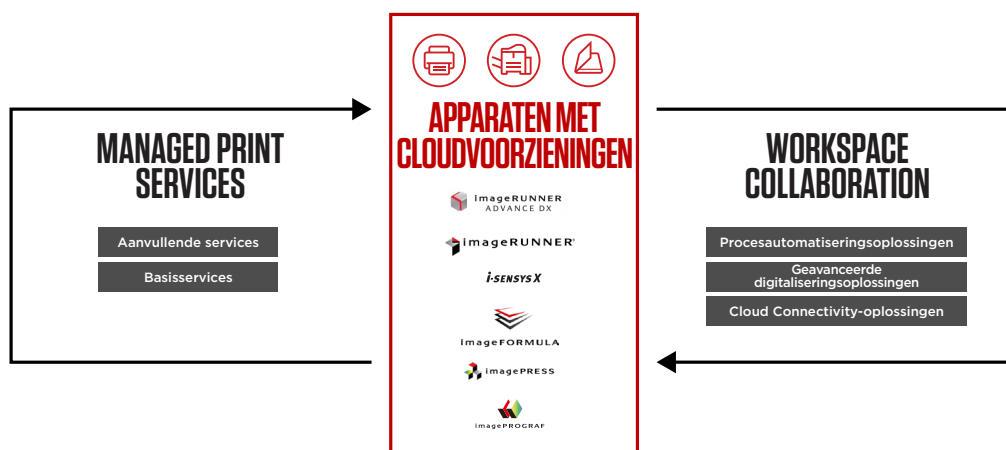

BEVEILIGING

- Geïntegreerde gebruikersverificatie beveiligt de toegang tot het apparaat
- Beveiligd printen voorkomt dat onbevoegden het geprinte materiaal kunnen bekijken
- Systeemcontrole bij het opstarten verbetert de integriteit van het apparaat
- Verbeterd beveiligingsprotocol met TLS 1.3

COMPACT ONTWERP

- Dankzij het desktopformaat past het apparaat eenvoudig in elk kantoor
- Extra optionele cassettes kunnen de papierinvoercapaciteit vergroten
- Het ontwerp van de All-in-One cartridge verhoogt de tonercapaciteit

DUURZAAMHEID

- Een laag standaard energieverbruik (TEC) vermindert het energieverbruik om energie en kosten te besparen
- De slaapstand vermindert het energieverbruik nog verder
- Automatisch dubbelzijdig printen zorgt voor minder papierverspilling

ALLES OP EEN RIJTJE

i-SENSYS X C1333P

- Printsnelheid: 33ppm (A4), 60ppm (A5, liggend)
- 5-inch/12,7 cm TFT LCD-aanraakscherm
- Printresolutie: tot 1.200 dpi x 1.200 dpi
- Automatisch dubbelzijdig printen
- Connectiviteit via netwerk, Wi-Fi, USB en QR-code
- Maximale invoercapaciteit papier: 850 vel

OPLOSSINGEN OP MAAT VOOR IEDERE UITDAGING

Digital Transformation Services (DTS) van Canon combineren de toonaangevende hardware en software in een geïntegreerd technologie-ecosysteem dat ontworpen is om uw transformatietraject te ondersteunen. Canon combineert Managed Print Services en Workspace Collaboration-oplossingen om u transparantie en controle over de gehele documentlevenscyclus te bieden.

Canon