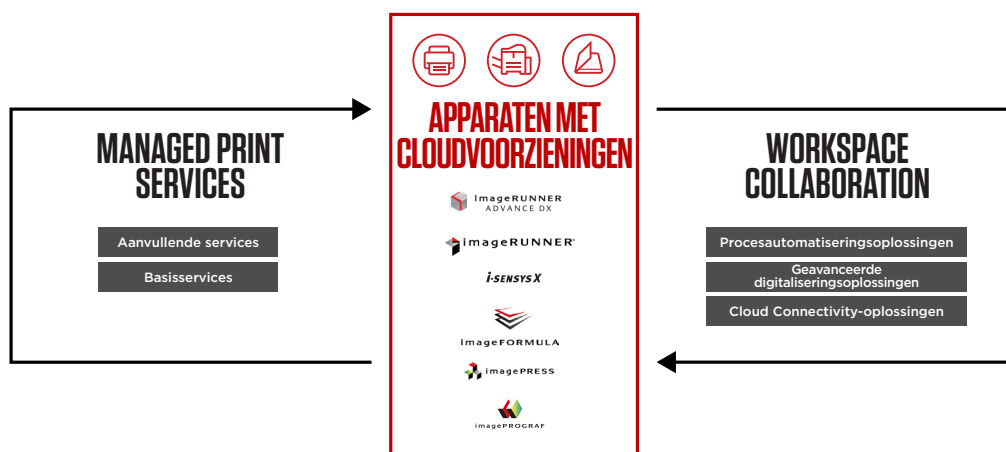

BEVEILIGING

- Geïntegreerde gebruikersverificatie beveiligt de toegang tot het apparaat
- Beveiligd printen voorkomt dat onbevoegden het geprinte materiaal kunnen bekijken
- Systeemcontrole bij het opstarten verbetert de integriteit van het apparaat
- Verbeterd beveiligingsprotocol met TLS 1.3

COMPACT ONTWERP

- Dankzij het desktopformaat past het apparaat eenvoudig in elk kantoor
- Extra optionele cassettes kunnen de papierinvoercapaciteit vergroten
- Het ontwerp van de All-in-One cartridge verhoogt de tonercapaciteit

DUURZAAMHEID

- Een laag standaard energieverbruik (TEC) vermindert het energieverbruik om energie en kosten te besparen
- De slaapstand vermindert het energieverbruik nog verder
- Automatisch dubbelzijdig printen zorgt voor minder papierverspilling

ALLES OP EEN RIJTJE

i-SENSYS X C1333P

- Printsnelheid: 33ppm (A4), 60ppm (A5, liggend)
- 5-inch/12,7 cm TFT LCD-aanraakscherm
- Printresolutie: tot 1.200 dpi x 1.200 dpi
- Automatisch dubbelzijdig printen
- Connectiviteit via netwerk, Wi-Fi, USB en QR-code
- Maximale invoercapaciteit papier: 850 vel

OPLOSSINGEN OP MAAT VOOR IEDERE UITDAGING

Digital Transformation Services (DTS) van Canon combineren de toonaangevende hardware en software in een geïntegreerd technologie-ecosysteem dat ontworpen is om uw transformatietraject te ondersteunen. Canon combineert Managed Print Services en Workspace Collaboration-oplossingen om u transparantie en controle over de gehele documentlevenscyclus te bieden.

Canon