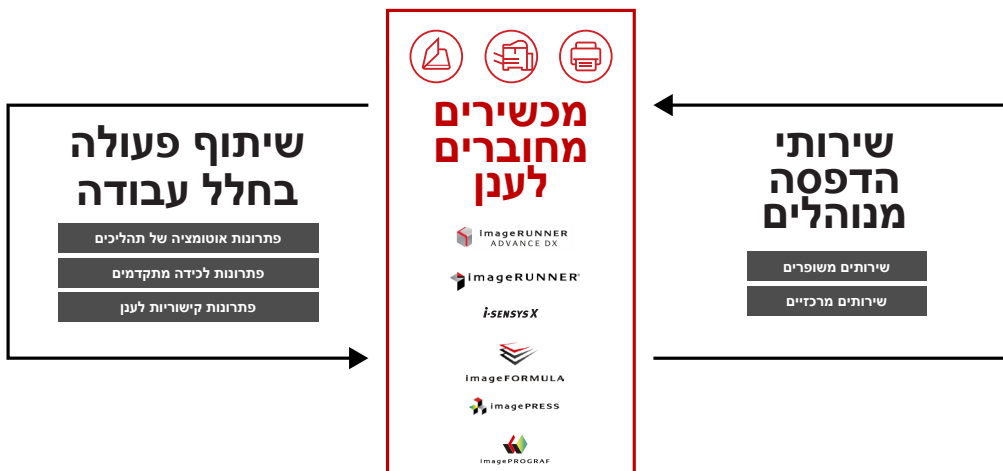

קישוריות

- הדפס מכל מקום באמצעות המכשיר הנייד שברשותך
- הגדרה ושליטה מרחוק במכשיר באמצעות אפליקציית Canon PRINT Business
- התחברות לענן ישירות מהמכשיר לפתרונות אחסון פשוטים או דרך ה-uniFLOW Online של Canon עבור תהליכי עבודה מתקדמים ומאובטחים של סריקה

פרודוקטיביות

- הגדרה מהירה ופשוטה של המכשיר
- מסך מגע חכם
- אפשרויות ניתנות להתאמה אישית באמצעות ספריית אפליקציות
- הדפסה דו-צדדית אוטומטית

קיימות

- ערך TEC (צריכת חשמל טיפוסית) נמוך מפחית את צריכת החשמל כדי לחסוך באנרגיה ולהוזיל את עלויות ההפעלה
- מצב שינה מפחית את צריכת האנרגיה
- הדפסה דו-צדדית אוטומטית מצמצמת את בזבז הנייר

עיצוב קומפקטי

- גודל המתאים להתקנה שולחנית מאפשר להתקין את המכשיר בקלות בכל משרד
- מגירות אופציונליות נוספות מאפשרות לשפר את קיבולת הזנת הנייר
- מחסנית בעיצוב All-in-One מגדילה את קיבולת הטונר

אבטחה

- אימות משתמשים מובנה מאבטח את הגישה למכשיר
- פונקציית 'הדפסה מאובטחת' מונעת צפייה לא מורשית בחומר המודפס
- פונקציית 'אימות מערכת באתחול' מגינה על פעולתו התקינה של המכשיר
- פרוטוקול אבטחה משופר עם TLS 1.3

עובדות מהירות

i-SENSYS X C1333P

- מהירות הדפסה: 33 עמודים לדקה (A4), 60 עמודים לדקה (A5 לרוחב)
- מסך מגע TFT LCD בגודל 5 אינץ' / 12.7 ס"מ
- רזולוציית הדפסה: עד 1,200 x 1,200 dpi
- הדפסה דו-צדדית אוטומטית
- קישוריות רשת, Wi-Fi, USB, וקוד QR
- קיבולת הזנת נייר מרבית: 850 דפים

פתרונות בהתאמה אישית להתמודדות עם כל אתגר

שירותי המעבר לטכנולוגיות דיגיטליות (DTS) של Canon, מפגישים את החומרה והתוכנה המובילים שלנו באקו-סיסטם טכנולוגי משולב, שנועד לתמוך במעבר שלך. הצעה זו משלבת שירותי הדפסה מנוהלים ופתרונות לשיתוף פעולה בחלל עבודה, כדי לעזור לך להשיג שקיפות ושליטה לאורך כל מחזור החיים של המסמכים.