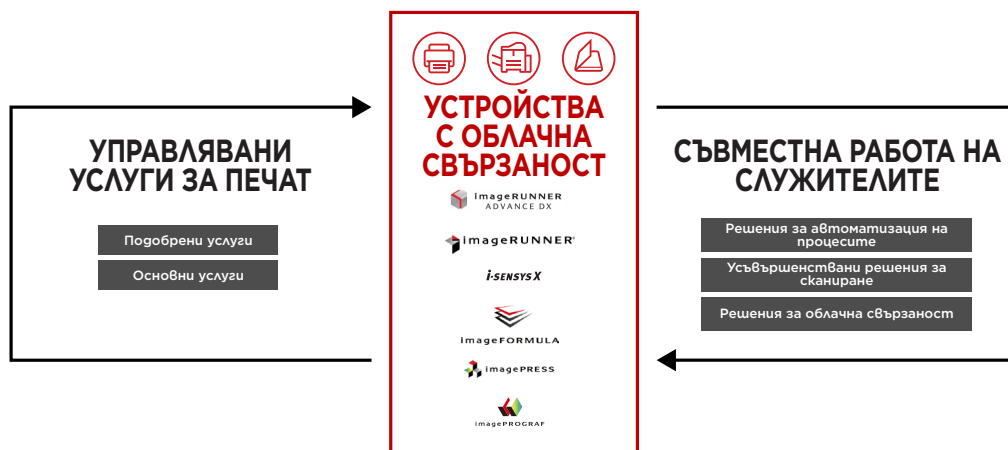

КОМПАКТНА КОНСТРУКЦИЯ

- Настолният размер улеснява разполагането във всеки офис
- Допълнителни опционални касети могат да увеличат капацитета за подаване на хартия
- Конструкцията на тонер касета „всичко в едно“ увеличава капацитета за тонер

КОНТРОЛ И ПОДДРЪЖКА

- Опции за софтуер, базиран на облак или на сървър, за централизирано управление на печатния парк
- Гъвкави решения за управление на потребителите за бизнес администратори и ИТ отдели
- Отдалечен достъп до функциите за управление на устройството
- Функция Toner Status Tool намалява времето за престой

ЕКОЛОГИЧНОСТ

- Ниска ТЕС (типична консумация на електроенергия) намалява консумацията на енергия, за да се пести енергия и да се намалят експлоатационните разходи
- Режимът на покой допълнително намалява консумацията на енергия
- Автоматичният двустранен печат намалява употребата на хартия

КРАТКИ ФАКТИ

i-SENSYS X C1333P

- Скорост на печат: 33 ppm (A4), 60 ppm (A5 с хоризонтална ориентация)
- 5-инчов/12,7 cm TFT LCD сензорен екран
- Разделителна способност на печат: до 1200 x 1200 dpi
- Автоматичен двустранен печат
- Мрежова, Wi-Fi и USB свързаност и установяване на връзка чрез QR код
- Макс. капацитет за зареждане с хартия: 850 листа

ПЕРСОНАЛИЗИРАНИ РЕШЕНИЯ, КОИТО ОТГОВАРЯТ НА ВСЯКО ПРЕДИЗВИКАТЕЛСТВО

Услугите на Canon за цифрова трансформация (DTS) обединяват водещия ни хардуер и софтуер в интегрирана технологична екосистема, предназначена да подкрепи вашия път към цифровата трансформация. Това предложение съчетава управлявани услуги за печат и решения за съвместна работа на служителите, за да ви помогне да постигнете прозрачност и контрол върху целия жизнен цикъл на документите.

Canon