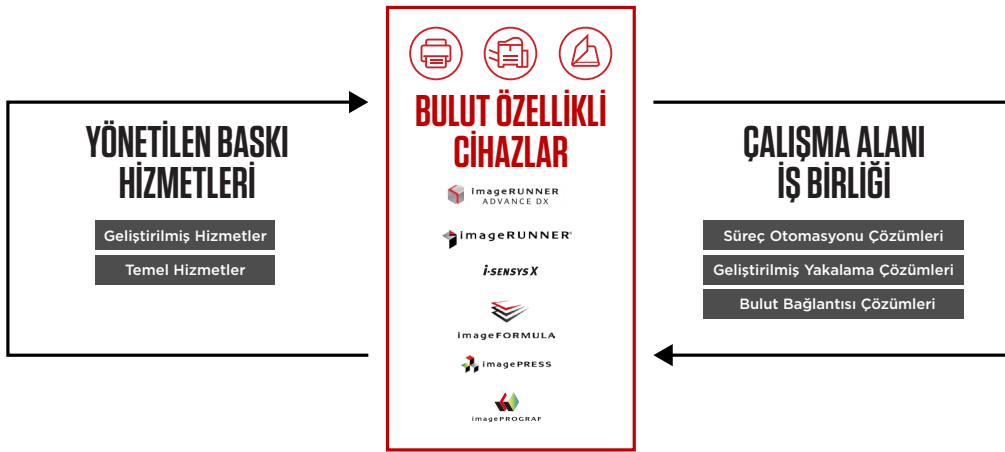

KOMPAKT TASARIM

- Kompakt cihazlar hepsi bir arada toner kartuşu barındırır.
- Esnek yapılandırma sayesinde cihazı her türlü ofis ortamına entegre edebilirsiniz.
- Sarf malzemelerini değiştirmek için kolay erişim

SÜRDÜRÜLEBİLİRLİK

- Düşük TEC (Tipik Elektrik Tüketimi), enerji tasarrufu ve daha düşük çalışma maliyetleri sağlamak için güç tüketimini azaltır.
- Uyku modu, enerji tüketimini daha da azaltır.
- Otomatik Çift Taraflı Baskı, kağıt israfını azaltır.

PRATİK BİLGİLER

i-SENSYS X C1333i

- Baskı, Fotokopi, Tarama ve Gönderme
- 12,7 cm/5 inç TFT LCD dokunmatik ekran
- Baskı Hızı: Dakikada 33 sayfa (A4)
- Baskı Çözünürlüğü: 1.200 x 1.200 dpi'ye kadar
- Otomatik çift taraflı baskı
- Tarama hızı: Dakikada 100 görüntüye kadar
- Ağ, Wi-Fi, USB ve QR kodu bağlantısı
- Maksimum kağıt girişi kapasitesi: 850 yaprak

i-SENSYS X C1333iF

- Baskı, Fotokopi, Tarama, Gönderme ve Faks
- 12,7 cm/5 inç TFT LCD dokunmatik ekran
- Baskı Hızı: Dakikada 33 sayfa (A4)
- Baskı Çözünürlüğü: 1.200 x 1.200 dpi'ye kadar
- Otomatik çift taraflı baskı
- Tarama hızı: Dakikada 100 görüntüye kadar
- Ağ, Wi-Fi, USB ve QR kodu bağlantısı
- Maksimum kağıt girişi kapasitesi: 850 yaprak

HER ZORLUĞUN ÜSTESİNDEN GELMEK İÇİN ÖZELLEŞTİRİLMİŞ ÇÖZÜMLER

Canon'un Dijital Dönüşüm Hizmetleri (DTS), alanında öncü donanım ve yazılımlarımızı, dönüşüm yolculuğunuzu desteklemek için tasarlanan entegre bir teknoloji ekosisteminde bir araya getirir. Bu özellik, Yönetilen Baskı Hizmetleri ve Çalışma Alanı İş Birliği çözümlerini birleştirerek tüm belge yaşam döngüsü kapsamında şeffaflık ve kontrol kazanmanıza yardımcı olur.

Canon