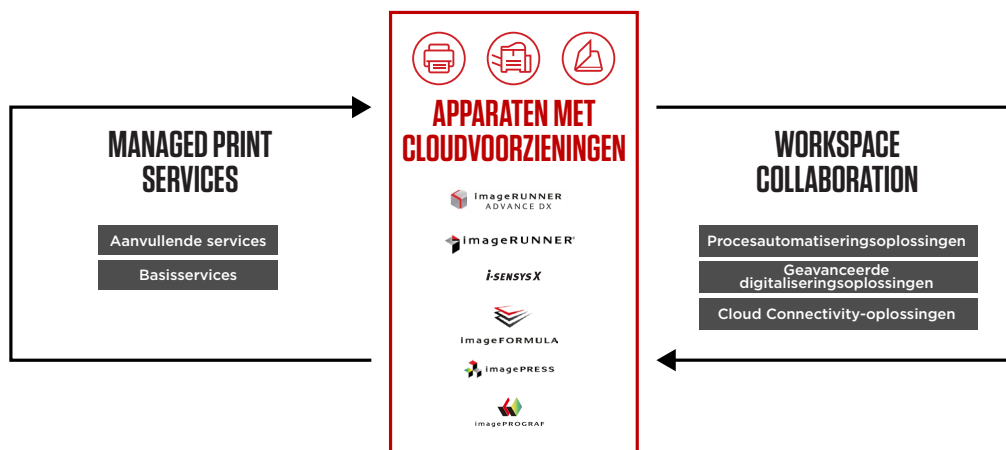

OPLOSSINGEN OP MAAT VOOR IEDERE UITDAGING

Digital Transformation Services (DTS) van Canon combineren de toonaangevende hardware en software in een geïntegreerd technologie-ecosysteem dat ontworpen is om uw transformatietraject te ondersteunen. Canon combineert Managed Print Services en Workspace Collaboration-oplossingen om u transparantie en controle over de gehele documentlevenscyclus te bieden.