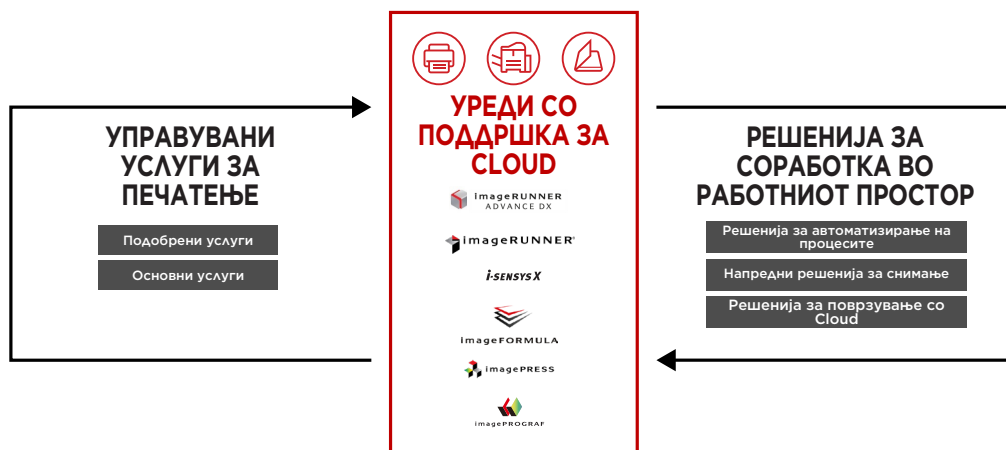

- Опциите за далечинска дијагностика и помош го намалуваат времето на неактивност
- Софтверските опции врз основа на Cloud или сервер ја централизираат контролата врз групата уреди
- Пристап до функциите за контрола на печатачот преку компјутер или мобилни уреди
- Лесна замена на тонерот

ОДРЖЛИВОСТ

- Малата вредност на TEC (типична потрошувачка на електрична енергија) ја намалува потрошувачката на енергија за да заштедите енергија и да ги намалите работните трошоци
- Режимот на мирување уште повеќе ја намалува потрошувачката на енергија
- Автоматското двострано печатење заштедува хартија

БРЗИ ФАКТИ

i-SENSYS X C1333i

- Печатење, копирање, скенирање и испраќање
- TFT LCD-екран на допир од 5 инчи/12,7 cm
- Брзина на печатење: 33 стр./мин. (A4)
- Резолуција на печатење: до 1.200 x 1.200 dpi
- Автоматско двострано печатење
- Брзина на скенирање: до 100 слики/мин.
- Поврзување преку мрежа, Wi-Fi, USB и QR-кодови
- Максимален влезен капацитет за хартија: 850 листови

i-SENSYS X C1333iF

- Печатење, копирање, скенирање, испраќање и факс
- TFT LCD-екран на допир од 5 инчи/12,7 cm
- Брзина на печатење: 33 стр./мин. (A4)
- Резолуција на печатење: до 1.200 x 1.200 dpi
- Автоматско двострано печатење
- Брзина на скенирање: до 100 слики/мин.
- Поврзување преку мрежа, Wi-Fi, USB и QR-кодови
- Максимален влезен капацитет за хартија: 850 листови

ПРИЛАГОДЕНИ РЕШЕНИЈА ЗА НАДМИНУВАЊЕ НА СИТЕ ПРЕДИЗВИЦИ

Услугите за дигитална трансформација (DTS) на Canon ги обединуваат нашите врвни хардверски делови и софтвери во интегриран екосистем за технологија којшто е дизајниран да ви понуди поддршка при вашата дигитална трансформација. Оваа понуда нуди комбинација од управувани услуги за печатење и решенија за соработка во работниот простор што ќе ви овозможат транспарентност и контрола врз целиот работен циклус на документите.

Canon