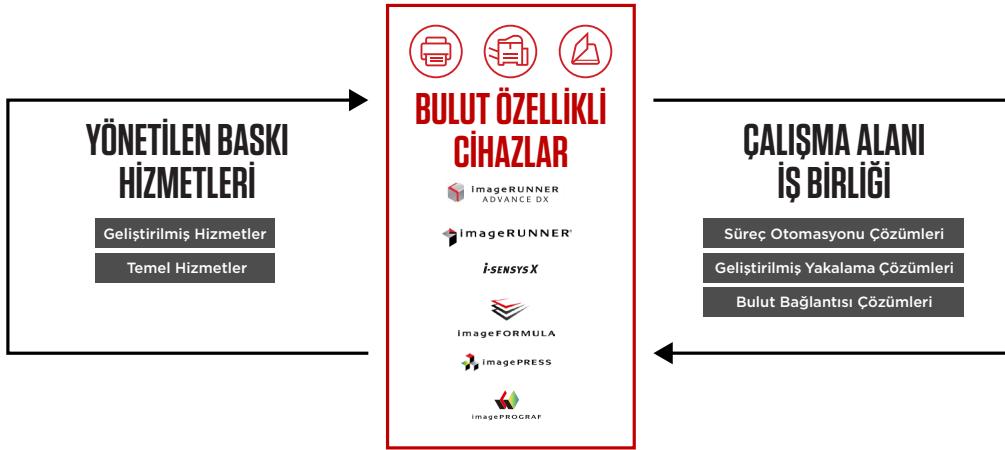

VERİMLİLİK

- Dakikada 40 sayfalık yüksek baskı hızları (A4)
- 5 satırlı LCD veya 5 inç renkli dokunmatik ekran ile sezgisel kontrol
- Standart olarak sunulan çift taraflı baskı özelliği
- 900 yaprağa kadar kağıt girişi kapasitesi

KONTROL VE BAKIM

- Merkezi filo kontrolü için bulut ve sunucu tabanlı yazılım seçenekleri
- İşletme yöneticileri ve BT departmanı için esnek kullanıcı yönetimi çözümleri
- Cihaz kontrolü işlevlerine uzaktan erişim
- Toner durumu aracı arıza süresini en aza indirir.

KOMPAKT TASARIM

- Az yer kaplaması ve hafif olması sayesinde her tür ofis yapılandırmasına uygundur.
- Daha yüksek giriş kapasitesi için cihaz boyutundan ödün vermeden ilave kasetler ekleyin.
- Yer tasarrufu sağlayan, hepsi bir arada toner kartuşu

*Yalnızca 1440P modeli

KISA BİLGİLER

i-SENSYS X 1440P

- 12,7 cm/5 inç TFT LCD dokunmatik ekran
- Baskı hızı: Dakikada 40 sayfa (A4)
- Baskı çözünürlüğü: 1.200 x 1.200 dpi'ye kadar
- Otomatik çift taraflı baskı
- uniFLOW uyumluluğu
- Doğrudan Buluttan baskı (Dropbox, GoogleDrive, OneDrive)
- Ağ, USB, Wi-Fi ve QR kodu bağlantısı
- Maksimum kağıt girişi kapasitesi: 900 yaprak

i-SENSYS X 1440Pr

- 5 satırlı LCD ekran
- Baskı Hızı: Dakikada 40 sayfa (A4)
- Baskı Çözünürlüğü: 1.200 x 1.200 dpi'ye kadar
- Otomatik çift taraflı baskı
- Ağ, USB ve Wi-Fi bağlantısı
- Maksimum kağıt girişi kapasitesi: 900 yaprak

HER ZORLUĞUN ÜSTESİNDEN GELMEK İÇİN ÖZELLEŞTİRİLMİŞ ÇÖZÜMLER

Canon'un Dijital Dönüşüm Hizmetleri (DTS), alanında öncü donanım ve yazılımlarımızı, dönüşüm yolculuğunuzu desteklemek için tasarlanan entegre bir teknoloji ekosisteminde bir araya getirir. Bu özellik, Yönetilen Baskı Hizmetleri ve Workspace İş Birliği çözümlerini birleştirerek tüm belge yaşam döngüsü kapsamında şeffaflık ve kontrol kazanmanıza yardımcı olur.

Canon