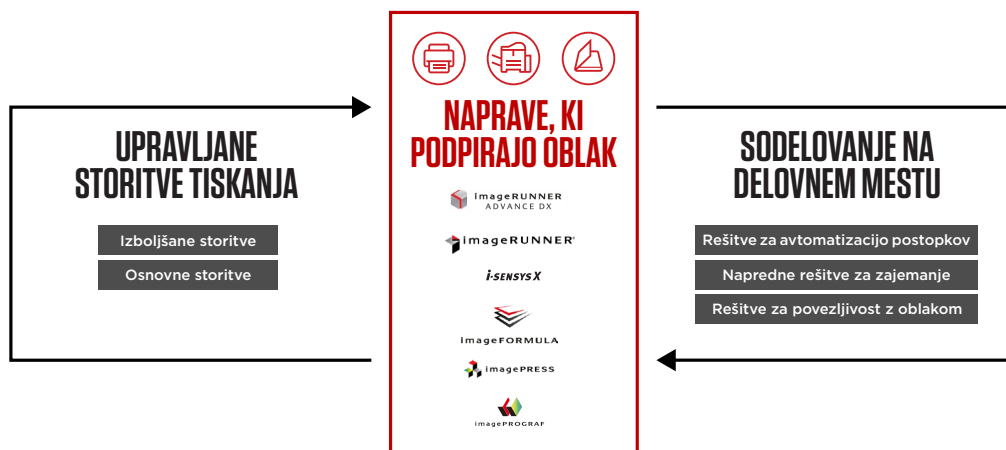

NADZOR IN VZDRŽEVANJE

- Možnosti programske opreme v oblaku in strežniku za centralizirano upravljanje naprav
- Prilagodljive rešitve za upravljanje uporabnikov za poslovne administratorje in oddelek IT
- Oddaljeni dostop do funkcij za upravljanje naprave
- Orodje za stanje tonerja skrajša čas nedelovanja

KOMPAKTNA ZASNOVA

- Majhna velikost in nizka teža omogočata poljubno postavitev v pisarni
- Z dodatnimi kasetami povečajte vhodno kapaciteto brez spreminjanja velikosti naprave
- Večnamenska kartuša s tonerjem prihrani prostor

*Samo model 1440P.

PODATKI NA KRATKO

i-SENSYS X 1440P

- 5-palčni/12,7-cm zaslon TFT LCD na dotik
- Hitrost tiskanja: 40 strani na minuto (A4)
- Ločljivost tiskanja: do 1200 x 1200 dpi
- Samodejno obojestransko tiskanje
- **Združljivost programa uniFLOW**
- **Tiskajte neposredno iz oblaka (Dropbox, GoogleDrive, OneDrive)**
- Povezljivost z omrežjem, USB-jem, Wi-Fi in povezljivost s **kodami QR**
- Največja vhodna kapaciteta za papir: 900 listov

i-SENSYS X 1440Pr

- 5-vrstični zaslon LCD
- Hitrost tiskanja: 40 strani na minuto (A4)
- Ločljivost tiskanja: do 1200 x 1200 dpi
- Samodejno obojestransko tiskanje
- Omrežna povezava, USB in povezljivost Wi-Fi
- Največja vhodna kapaciteta za papir: 900 listov

PRILAGOJENE REŠITVE ZA VSAK IZZIV

Canonove storitve digitalne preobrazbe (DTS) združujejo našo vodilno strojno in programsko opremo v integriran tehnološki ekosistem, ki je zasnovan tako, da podpira vaše preoblikovanje. Ta ponudba združuje upravljane storitve tiskanja in rešitve za sodelovanje v delovnem prostoru, s katerimi lahko pridobite preglednost in nadzor nad celotnim življenjskim ciklom dokumenta.

Canon