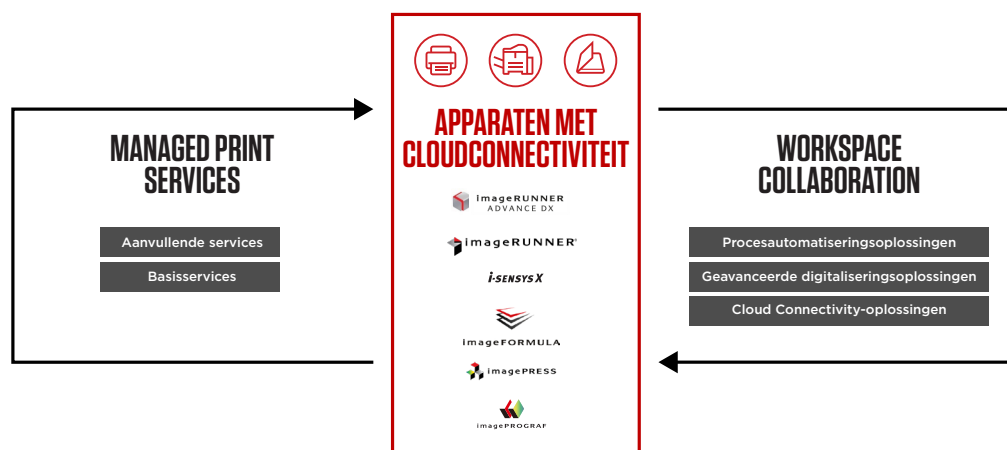

OPLOSSINGEN OP MAAT VOOR IEDERE UITDAGING

Digital Transformation Services (DTS) van Canon combineren de toonaangevende hardware en software in een geïntegreerd technologie-ecosysteem dat ontworpen is om uw transformatietraject te ondersteunen. Canon combineert Managed Print Services en Workspace Collaboration-oplossingen om u transparantie en controle over de gehele documentlevenscyclus te bieden.