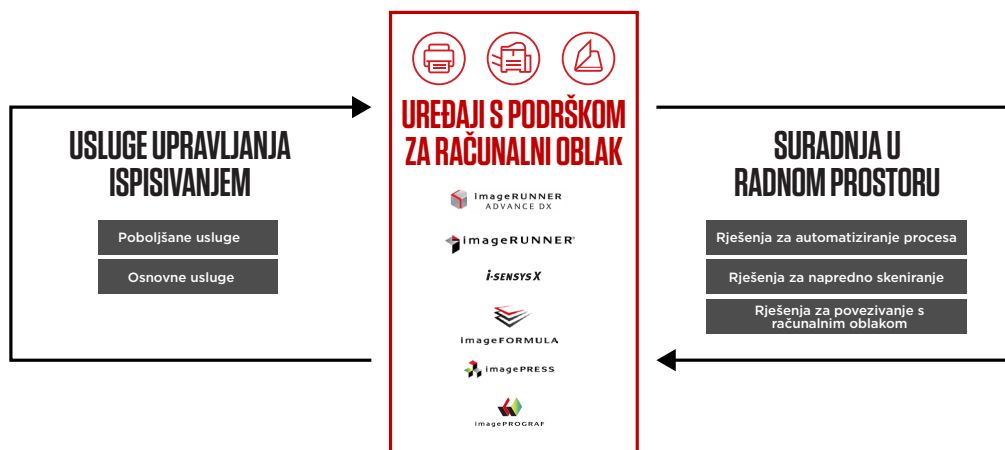

UPRAVLJANJE I ODRŽAVANJE

- Softverske opcije utemeljene na računalnom oblaku za centraliziranje upravljanja skupinom uređaja
- Prilagodljiva rješenja za upravljanje korisnicima za administratore u tvrtkama i IT odjele
- Daljinski pristup funkcijama za daljinsko upravljanje
- Alat za stanje tonera skraćuje vrijeme zastoja

KOMPAKTAN DIZAJN

- Male dimenzije i težina omogućuju sve uredske konfiguracije
- Dodajte dodatne kasete kako biste povećali kapacitet ulaganja bez povećanja veličine uređaja
- Spremnik s tonerom „sve u jednom“ štedi prostor

*Samo model 1440P

KRATKI PREGLED ČINJENICA

i-SENSYS X 1440P

- TFT LCD dodirni zaslon dijagonale 5 inča / 12,7 cm
- Brzina ispisivanja: 40 ppm (A4)
- Razlučivost ispisa: do 1200 x 1200 dpi
- Automatsko obostrano ispisivanje
- **Kompatibilnost s platformom uniFLOW**
- **Ispisujte izravno iz oblaka (Dropbox, GoogleDrive, OneDrive)**
- Povezivanja putem mreže, USB priključka, veze Wi-Fi i **QR koda**
- Maks. ulazni kapacitet papira: 900 listova

i-SENSYS X 1440Pr

- LCD zaslon s 5 redaka
- Brzina ispisivanja: 40 ppm (A4)
- Razlučivost ispisa: do 1200 x 1200 dpi
- Automatsko obostrano ispisivanje
- Povezivanje putem mreže, USB priključka i Wi-Fi veze
- Maks. ulazni kapacitet papira: 900 listova

PRILAGOĐENA RJEŠENJA ZA SVLADAVANJE SVAKOG IZAZOVA

Digital Transformation Services (DTS) tvrtke Canon objedinjuju naš vodeći hardver i softver u integrirani tehnološki eko-sustav koji je dizajniran da vam pruži podršku na putu transformacije. Ova ponuda kombinira rješenja za upravljanje ispisivanjem i suradnju na radnom mjestu kako biste dobili veću transparentnost i kontrolu nad cijelim životnim ciklusom dokumenta.

Canon