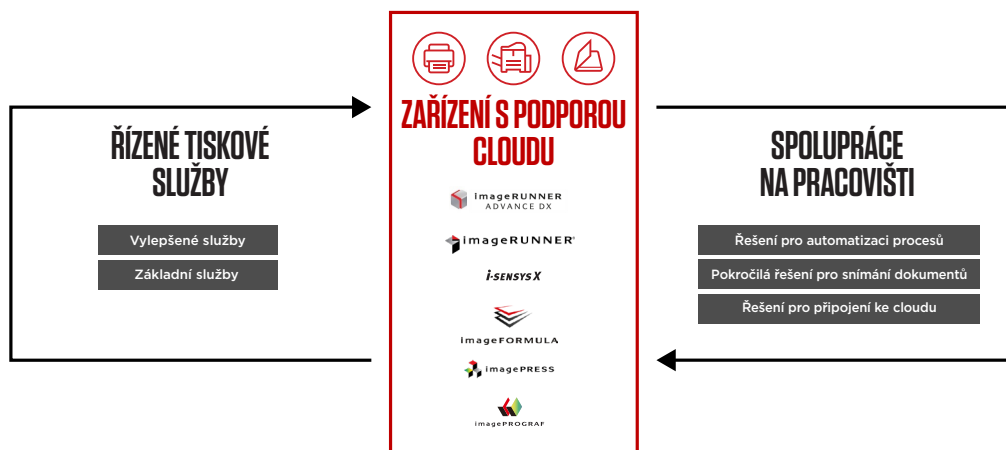

SPRÁVA A ÚDRŽBA

- Cloudové a serverové softwarové doplňky pro centralizované řízení skupin zařízení
- Flexibilní řešení správy uživatelů pro podnikové správce a oddělení IT
- Vzdálený přístup k funkcím pro ovládání zařízení
- Nástroj Toner Status Tool zkracuje prostoje

KOMPAKTNÍ DESIGN

- Malé rozměry a nízká hmotnost zohledňují libovolné uspořádání kanceláře
- Přidejte další zásobníky pro zvýšení vstupní kapacity bez vlivu na velikost zařízení
- Multifunkční, prostorově úsporná tonerová kazeta

*Pouze model 1440P

RYCHLÝ PŘEHLED

i-SENSYS X 1440P

- Dotyková obrazovka TFT LCD s úhlopříčkou 12,7 cm (5")
- Rychlost tisku: 40 str./min (A4)
- Rozlišení tisku: až 1 200 × 1 200 dpi
- Automatický oboustranný tisk
- Kompatibilita softwaru uniFLOW
- Tisk přímo z cloudu (Dropbox, Disk Google, OneDrive)
- Připojení pomocí kabelové sítě, rozhraní USB, sítě Wi-Fi a kódu QR
- Maximální vstupní kapacita papíru: 900 listů

i-SENSYS X 1440Pr

- 5řádkový displej LCD
- Rychlost tisku: 40 str./min (A4)
- Rozlišení tisku: až 1 200 × 1 200 dpi
- Automatický oboustranný tisk
- Připojení pomocí kabelové sítě, rozhraní USB a sítě Wi-Fi
- Maximální vstupní kapacita papíru: 900 listů

ŘEŠENÍ PRO KAŽDOU VÝZVU PŘIZPŮSOBENÉ NA MÍRU

Služby pro digitální transformaci (DTS) společnosti Canon spojují přední hardware a software do integrovaného technologického ekosystému navrženého k podpoře zákazníků při digitální transformaci. Tato nabídka kombinuje řešení pro řízení tiskových služeb a spolupráci na pracovišti a pomáhá tak uživatelům získat přehled a kontrolu nad celým životním cyklem dokumentů.

Canon