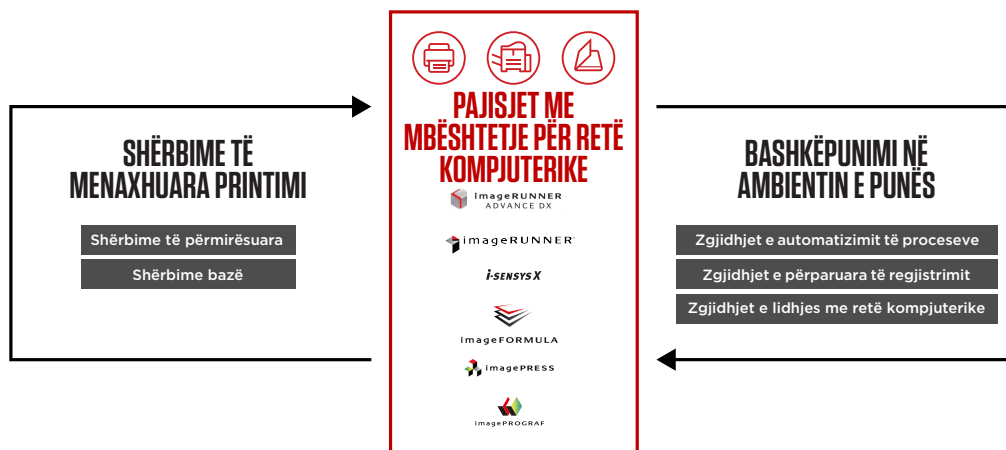

KOMPAKTËSI

- Përmasa të vogla, ideal si konfigurim për tryezë
- Fishek i njësuar me rendiment të shtuar të tonerit
- Kaseta opsionale për kapacitet të përmirësuar hyrëse
- Arritje e lehtë për zëvendësimin e pjesëve të konsumit

QËNDRUESHMËRI

- TEC (konsumi tipik i korrentit) i ulët ul konsumin elektrik për të kursyer energji dhe për të ulur kostot e punës
- Modaliteti pasiv dhe toneri me pikë të ulët shkrirjeje reduktojnë edhe më tej konsumin e energjisë
- Auto Duplex Print kursen konsumin e letrës

FAKTE TË SHPEJTA

i-SENSYS X 1440iF:

- Printim, fotokopjim, skanim, dërgim dhe faks
- Ekran me prekje 5 in/12,7 cm TFT LCD
- Shpejtësia e printimit: 40ppm (A4)
- Printim dyanësh automatik
- Shpejtësia e skanimit: deri në 100ipm
- Përputhshmëria e uniFLOW
- Lidhje rrjeti, Wi-Fi, USB dhe me kod QR
- Kapaciteti maks. i mbushjes së letrës: 900 fletë

i-SENSYS X 1440i:

- Printim, fotokopjim, skanim dhe dërgim
- Ekran me prekje 5 in/12,7 cm TFT LCD
- Shpejtësia e printimit: 40ppm (A4)
- Printim dyanësh automatik
- Shpejtësia e skanimit: deri në 100ipm
- Përputhshmëria e uniFLOW
- Lidhje rrjeti, Wi-Fi, USB dhe me kod QR
- Kapaciteti maks. i mbushjes së letrës: 900 fletë

ZGJIDHJE ME POROSI PËR T'I BËRË BALLË ÇDO SFIDE

Shërbimet e Transformimit Digjital (DTS) të Canon, bashkojnë harduerin dhe softuerin tonë kryesor në një ekosistem të teknologjisë së integruar, të krijuar për të mbështetur rrugëtimin tuaj të transformimit. Kjo ofertë kombinon zgjidhjet e Shërbimeve të Menaxhuara të Printimit dhe Bashkëpunimit të Hapësirës së Punës, për t'ju ndihmuar të fitoni transparencë dhe kontroll mbi të gjithë ciklin jetik të dokumenteve.