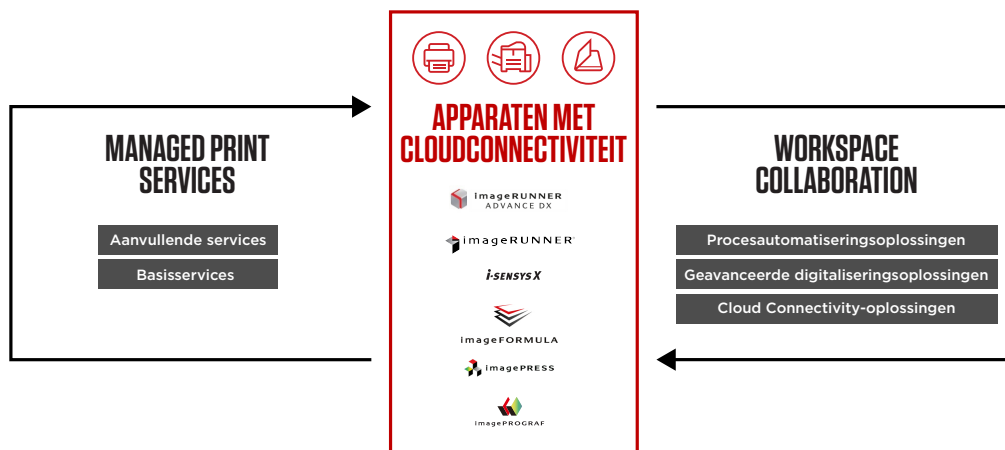

ALLES OP EEN RIJTJE

i-SENSYS X 1440iF:

- Standaard printen, kopiëren, scannen, verzenden en **faxen**
- 5-inch/12,7 cm TFT LCD-aanraakscherm
- Printsnelheid: 40 ppm (A4)
- Automatisch dubbelzijdig printen
- Scansnelheid: tot 100 ipm
- uniFLOW-compatibiliteit
- Connectiviteit via netwerk, Wi-Fi, USB en QR-code
- Maximale papierinvoercapaciteit: 900 bladen

OPLOSSINGEN OP MAAT VOOR IEDERE UITDAGING

Digital Transformation Services (DTS) van Canon combineren de toonaangevende hardware en software in een geïntegreerd technologie-ecosysteem dat ontworpen is om uw transformatietraject te ondersteunen. Canon combineert Managed Print Services en Workspace Collaboration-oplossingen om u transparantie en controle over de gehele documentlevenscyclus te bieden.