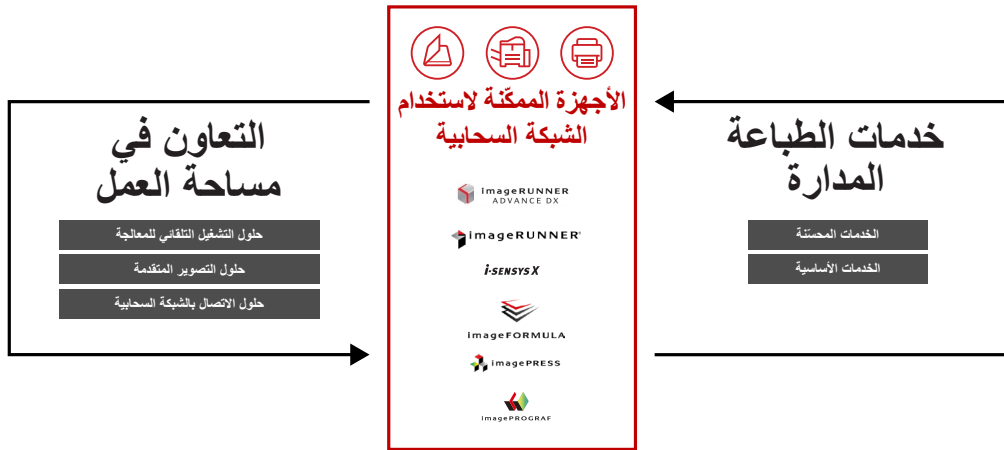

الأمان

- تعمل مصادقة المستخدم المضمنة على تأمين الوصول إلى الجهاز
- تمنع وظيفة الطباعة الأمنة المشفرة إمكانية العرض غير المصرح به للمواد المطبوعة
- يوفر تنسيق PDF المشفر الحماية للمستندات
- يعزز التحقق من النظام عند بدء التشغيل سلامة الجهاز

تصميم صغير الحجم

- تصميم صغير الحجم مثالي كتكوين مكتبي
- خرطوشة متكاملة ذات إنتاجية مسحوق حبر أعلى
- علب ورق اختيارية لتحسين سعة الإدخال
- وصول سهل لاستبدال المواد المستهلكة

الاستدامة

- يقلل الاستهلاك النموذجي للكهرباء (TEC) المنخفض من استهلاك الطاقة لتوفير الطاقة وخفض تكاليف التشغيل
- يعمل وضع السكون ومسحوق الحبر المنخفض في درجة الانصهار على تقليل استهلاك الطاقة بصورة أكبر
- تعمل الطباعة التلقائية على الوجهين على توفير هدر الورق

حقائق سريعة

:i-SENSYS X 1440iF

- الطباعة والنسخ والمسح الضوئي والإرسال والفاكس
- شاشة LCD تعمل باللمس بتقنية TFT مقاس 5 بوصات/12,7 سم
- سرعة الطباعة: 40 ورقة في الدقيقة (مقاس A4)
- طباعة تلقائية على الوجهين
- سرعة المسح الضوئي: تصل إلى 100 صورة في الدقيقة
- توافق uniFLOW
- إمكانية الاتصال عبر الشبكة و Wi-Fi و USB ورمز الاستجابة السريعة
- الحد الأقصى لسعة إدخال الورق: 900 ورقة

:i-SENSYS X 1440i

- الطباعة والنسخ والمسح الضوئي والإرسال
- شاشة LCD تعمل باللمس بتقنية TFT مقاس 5 بوصات/12,7 سم
- سرعة الطباعة: 40 ورقة في الدقيقة (مقاس A4)
- طباعة تلقائية على الوجهين
- سرعة المسح الضوئي: تصل إلى 100 صورة في الدقيقة
- توافق uniFLOW
- إمكانية الاتصال عبر الشبكة و Wi-Fi و USB ورمز الاستجابة السريعة
- الحد الأقصى لسعة إدخال الورق: 900 ورقة

حلول مخصصة لمواجهة كل التحديات

تجمع خدمات التطور الرقمي (DTS) من Canon بين الأجهزة والبرامج الرائدة لدينا في نظام بيئي تكنولوجي متكامل مصمم لدعم رحلة التطور. ويجمع هذا العرض بين خدمات الطباعة المدارة وحلول التعاون في مكان العمل لمساعدتك في الحصول على الشفافية والتحكم في دورة حياة المستند بالكامل.

Canon