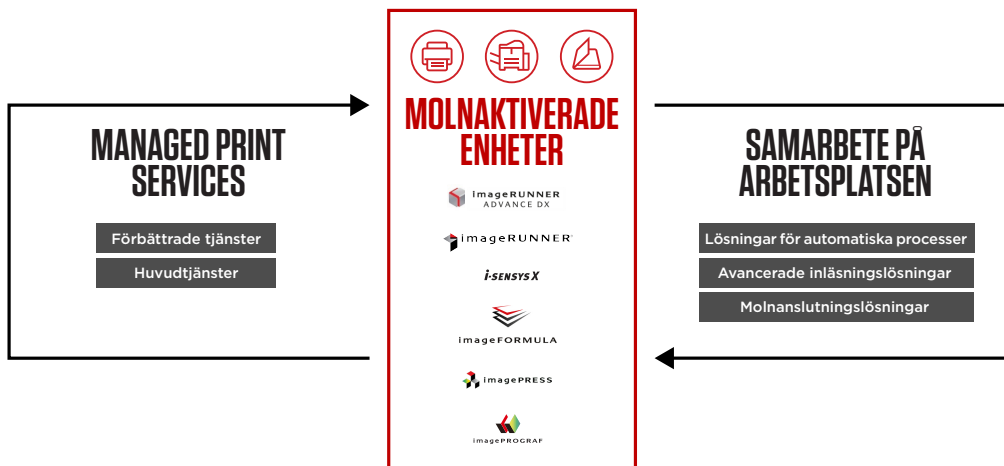

KONTROLL OCH UNDERHÅLL

- Flexibla användarhanteringslösningar för företagsadministratörer och IT-avdelningar
- Fjärråtkomst till enhetens kontrollfunktioner
- Tonerstatusverktyget minskar stilleståndstiden

HÅLLBARHET

- Låg TEC (typisk elförbrukning) minskar energiförbrukningen för att spara energi och sänka driftskostnaderna
- Viloläge och toner med låg smältpunkt minskar energiförbrukningen ytterligare
- Automatisk dubbelsidig utskrift minskar pappersförbrukningen

*Endast tillgängligt med i-SENSYS X 1238P

KORTA FAKTA

i-SENSYS X 1238Pr II

- 5-raders LCD-skärm
- Utskriftshastighet: 38 sidor/minut (A4)
- Utskriftsupplösning: upp till 1 200 × 1 200 dpi
- Automatiska dubbelsidiga utskrifter
- Anslutning via nätverk, USB och Wi-Fi
- Pappersinmatningskapacitet: 900 ark

i-SENSYS X 1238P II

- **5 tums TFT LCD-touchskärm**
- Utskriftshastighet: 38 sidor/minut (A4)
- Utskriftsupplösning: upp till 1 200 × 1 200 dpi
- Automatiska dubbelsidiga utskrifter
- Anslutning via nätverk, USB, Wi-Fi och **QR-kod**
- **uniFLOW-kompatibilitet**
- **Skriv ut direkt från molnet (Dropbox, GoogleDrive, OneDrive)**
- Pappersinmatningskapacitet: 900 ark

SKRÄDDARSYDDA LÖSNINGAR FÖR ALLA UTMANINGAR

Canons tjänster för digital transformation (DTS) sammanför vår ledande maskinvara och programvara i ett integrerat tekniskt system som är utformat för att stödja din transformation. I det här erbjudandet kombineras tjänsterna Managed Print Services och samarbete på arbetsplatsen för att hjälpa dig att få insyn i och kontroll över hela dokumentets livscykel.

Canon