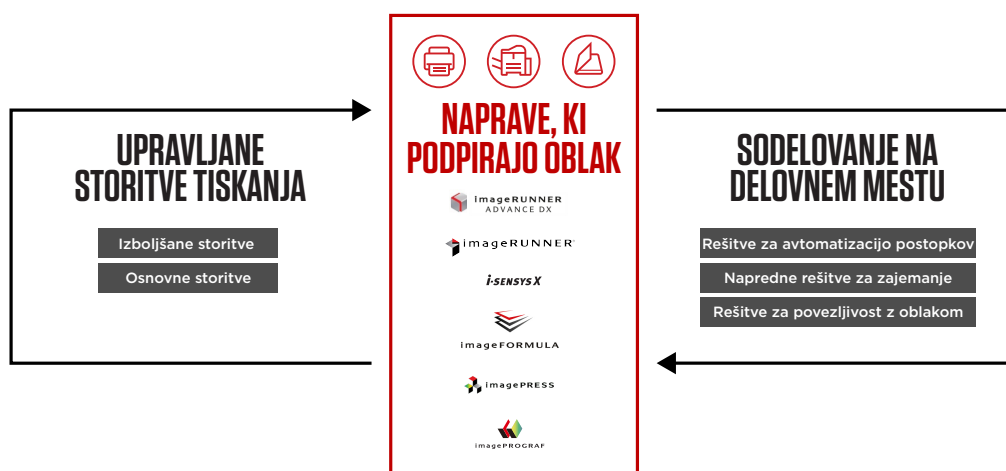

NADZOR IN VZDRŽEVANJE

- Prilagodljive rešitve za upravljanje uporabnikov za poslovne administratorje in oddelek IT
- Oddaljeni dostop do funkcij za upravljanje naprave
- Orodje za stanje tonerja skrajša čas nedelovanja

TRAJNOST

- Nizka TEC (običajna poraba električne energije) zmanjša porabo elektrike in tako prihrani energijo ter zniža stroške delovanja.
- Način mirovanja in toner z nizkim tališčem dodatno zmanjšata porabo energije.
- Samodejno obojestransko tiskanje zmanjša porabo papirja.

*Na voljo samo pri i-SENSYS X 1238P.

PODATKI NA KRATKO

i-SENSYS X 1238Pr II

- 5-vrstični zaslon LCD
- Hitrost tiskanja: 38 strani na minuto (A4)
- Ločljivost tiskanja: do 1200 x 1200 dpi
- Samodejno obojestransko tiskanje
- Omrežna, USB in brezžična povezljivost Wi-Fi
- Največja vhodna kapaciteta za papir: 900 listov

i-SENSYS X 1238P II

- **5-palčni/12,7-cm zaslon TFT LCD na dotik**
- Hitrost tiskanja: 38 strani na minuto (A4)
- Ločljivost tiskanja: do 1200 x 1200 dpi
- Samodejno obojestransko tiskanje
- Povezljivost z omrežjem, Wi-Fi-jem, USB-jem in povezljivost s **kodami QR**
- **Združljivost programa uniFLOW**
- **Tiskajte neposredno iz oblaka (Dropbox, GoogleDrive, OneDrive)**
- Največja vhodna kapaciteta za papir: 900 listov

PRILAGOJENE REŠITVE ZA VSAK IZZIV

Canonove storitve digitalne transformacije (DTS) združujejo našo vodilno strojno in programsko opremo v integriran tehnološki ekosistem, zasnovan tako, da podpira vaše preoblikovanje. Ta ponudba združuje upravljane storitve tiskanja in rešitve za sodelovanje v delovnem prostoru, s katerimi lahko pridobite preglednost in nadzor nad celotnim življenjskim ciklom dokumenta.

Canon