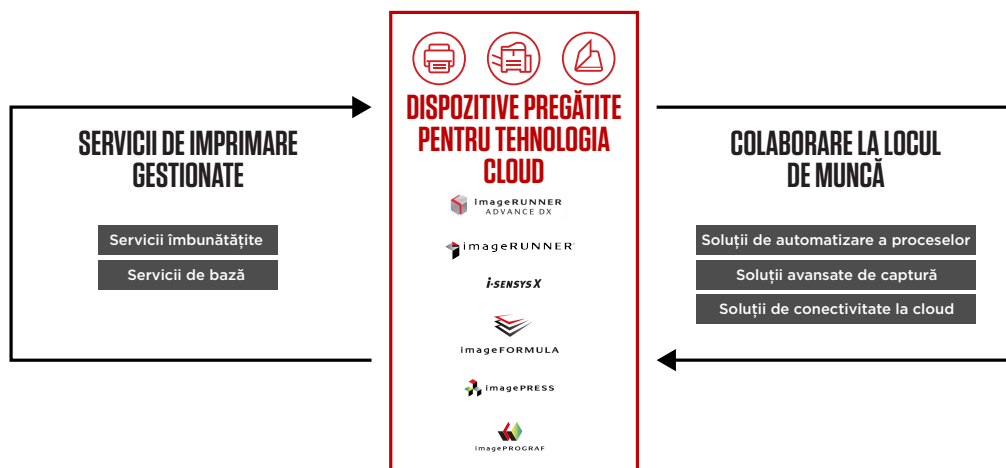

*Disponibil numai cu i-SENSYS X 1238P

DATE PE SCURT

i-SENSYS X 1238Pr II

- Afișaj LCD cu 5 linii
- Viteză de imprimare: 38 ppm (A4)
- Rezoluție de imprimare: până la 1.200 x 1.200 dpi
- Imprimare automată față-verso
- Conectivitate la rețea, USB și Wi-Fi
- Capacitate max. de alimentare cu hârtie: 900 de coli

SOLUȚII PERSONALIZATE PENTRU A SATISFACE ORICE PROVOCARE

Canon Digital Transformation Services (DTS) reunește componentele noastre hardware și software de vârf într-un ecosistem de tehnologii integrat, conceput să vă susțină procesul de transformare. Această ofertă combină serviciile de imprimare gestionate și soluțiile de colaborare la locul de muncă pentru a vă ajuta să obțineți transparență și control asupra întregului ciclu de viață al documentelor.