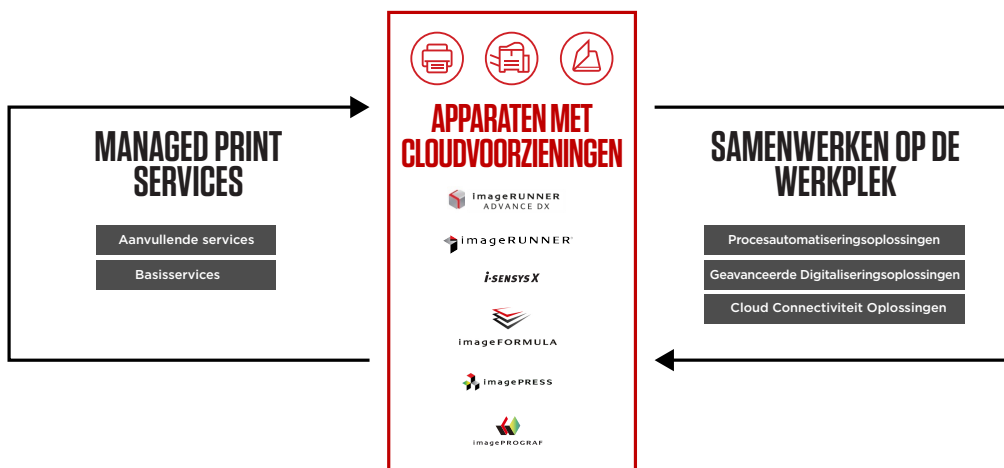

BEDIENING EN ONDERHOUD

- Flexibele oplossingen voor gebruikersbeheer voor bedrijfsbeheerders en IT-afdeling
- Toegang tot functies voor apparaatbesturing vanop afstand
- Hulpprogramma voor tonerstatus vermindert uitvaltijd

DUURZAAMHEID

- Een laag standaard energieverbruik (TEC) vermindert het energieverbruik om energie en kosten te besparen
- De slaapstand en een laag tonersmelpunt zorgen voor een nog lager energieverbruik
- Automatisch dubbelzijdig printen vermindert het papierverbruik

*Alleen beschikbaar met de i-SENSYS X 1238P

SPECIFICATIES IN HET KORT

i-SENSYS X 1238Pr II

- LCD-scherm met 5 regels
- Printsnelheid: 38ppm (A4)
- Printresolutie: tot 1.200 x 1.200 dpi
- Automatisch dubbelzijdig printen
- Connectiviteit via netwerk, USB en Wi-Fi
- Maximale invoercapaciteit papier: 900 vellen

i-SENSYS X 1238P II

- **5-inch/12,7 cm TFT LCD-touchscreen**
- Printsnelheid: 38ppm (A4)
- Printresolutie: tot 1.200 x 1.200 dpi
- Automatisch dubbelzijdig printen
- Connectiviteit via netwerk, USB, Wi-Fi en **QR-code**
- **uniFLOW-compatibiliteit**
- **Rechtstreeks printen vanuit de cloud (Dropbox, GoogleDrive, OneDrive)**
- Maximale invoercapaciteit papier: 900 vellen

PASSENDE OPLOSSINGEN VOOR IEDERE UITDAGING

Canon's Digital Transformation Services (DTS) combineren onze toonaangevende hardware en software in een geïntegreerd technologie-ecosysteem, ontworpen om je transformatietraject te ondersteunen. Deze oplossing combineert Managed Print Services en Workspace Collaboration-oplossingen, om je transparantie en controle te geven gedurende de gehele levenscyclus van documenten.

Canon