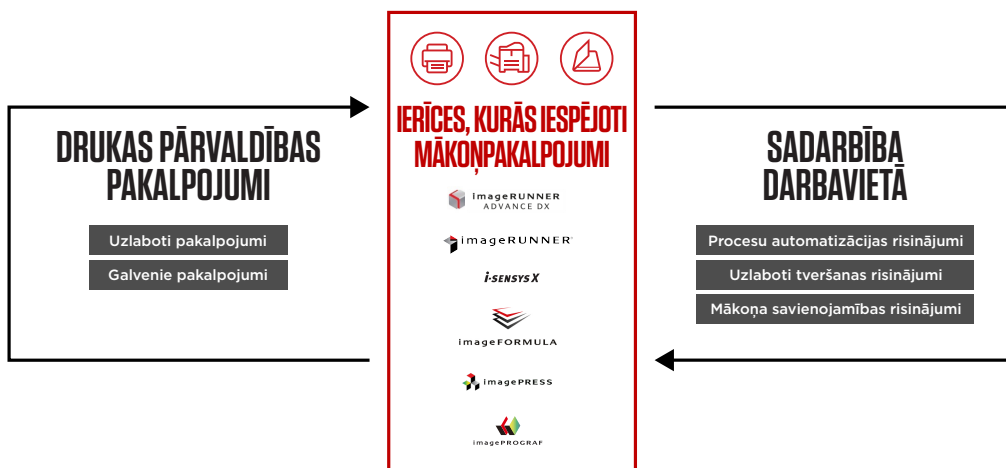

VADĪBA UN UZTURĒŠANA

- Elastīgi lietotāja pārvaldības risinājumi biznesa administratoriem un IT nodaļai
- Attālināta piekļuve ierīces vadības funkcijām
- Tонера statusa rīks samazina dīkstāvi

ILGTSPĒJĪBA

- Mazs standarta elektroenerģijas patēriņš (TEC) samazina jaudas patēriņu, ietaupot enerģiju un samazinot ekspluatācijas izmaksas
- Miega režīms un toneris ar zemu kušanas temperatūru vēl vairāk samazina elektroenerģijas patēriņu
- Automātiskā divpusējā drukāšana samazina papīra patēriņu

*Pieejams tikai ar i-SENSYS X 1238P

FAKTI ĀTRAI UZZIŅAI

i-SENSYS X 1238Pr II

- 5 rindu LCD displejs
- Drukāšanas ātrums: 38 lpp./min (A4)
- Drukāšanas izšķirtspēja: līdz 1200 x 1200 dpi
- Automātiska divpusēja drukāšana
- Savienojums ar tīklu, USB un Wi-Fi
- Maksimālā papīra ievades ietilpība: 900 loksnes

i-SENSYS X 1238P II

- **5 collu/12,7 cm TFT LCD skārienekrāns**
- Drukāšanas ātrums: 38 lpp./min (A4)
- Drukāšanas izšķirtspēja: līdz 1200 x 1200 dpi
- Automātiska divpusēja drukāšana
- Savienojums ar tīklu, USB, Wi-Fi un **QR kodu**
- **uniFLOW saderība**
- **Drukājiet tieši no mākoņa (Dropbox, GoogleDrive, OneDrive)**
- Maksimālā papīra ievades ietilpība: 900 loksnes

PIELĀGOTI RISINĀJUMI INDIVIDUĀLĀM VAJADZĪBĀM

Canon digitālās transformācijas pakalpojumi (DTS) apvieno mūsu vadošo tehnisko nodrošinājumu un programmatūru integrētā tehnoloģiju ekosistēmā, kas ir radīta, lai atbalstītu jūs ceļā uz transformāciju. Šajā piedāvājumā drukas pārvaldības pakalpojumi tiek apvienoti ar risinājumiem, kā veikt sadarbību darbvietās, lai sniegtu jums pārskatāmību un kontroli pār visu dokumenta dzīves ciklu.

Canon