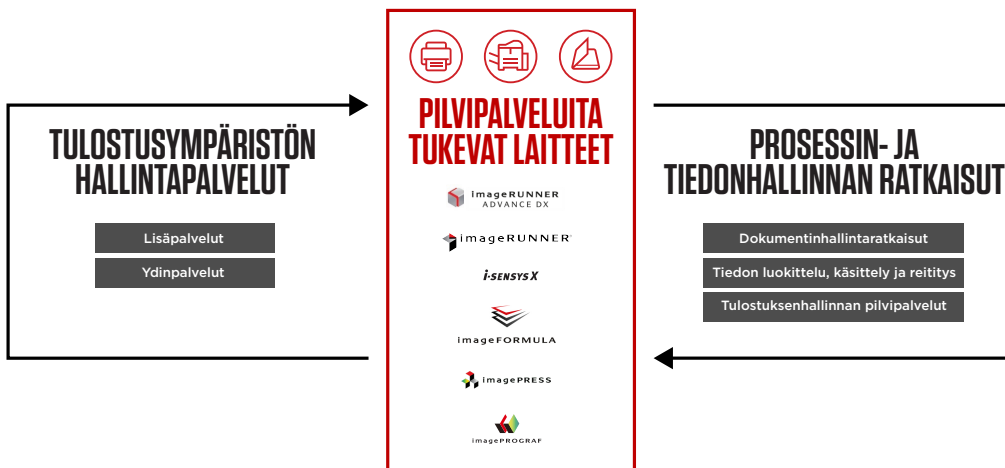

PIENI KOKO

- Soveltuu pienen koon ja keveyden ansiosta kaikkiin toimistotiloihin
- Lisäkasetit parantavat paperinsyöttökapasiteettia ilman, että se vaikuttaisi tulostimen kokoon
- Tilaa säästävät All-in-one kasetit kestävät pidempään

HALLINTA JA YLLÄPITO

- Joustavat käyttäjähallinnan ratkaisut liikkeenjohdolle ja IT-osastolle
- Laitteen ohjainten toimintojen etäkäyttö
- Väriaineen tila -työkalu vähentää käyttökatkoksia

KESTÄVÄ KEHITYS

- Alhainen tyypillinen sähkönkulutus (TEC) säästää energiaa ja pienentää käyttökuluja
- Energiankulutusta vähentää myös väriaineen alhainen sulamispiste
- Automaattinen kaksipuolinen tulostus vähentää paperin kulutusta

*Saatavilla vain i-SENSYS X 1238P -sarjaan

PERUSTIEDOT

i-SENSYS X 1238Pr II

- 5-rivinen nestekidenäyttö
- Tulostusnopeus: 38 sivua minuutissa (A4)
- Tulostustarkkuus: jopa 1 200 x 1 200 dpi
- Automaattinen kaksipuolinen tulostus
- Verkko-, USB- ja Wi-Fi-yhteydet
- Enimmäispaperikapasiteetti: 900 arkkia

i-SENSYS X 1238P II

- **5 tuuman/12,7 cm:n TFT LCD -kosketusnäyttö**
- Tulostusnopeus: 38 sivua minuutissa (A4)
- Tulostustarkkuus: jopa 1 200 x 1 200 dpi
- Automaattinen kaksipuolinen tulostus
- Verkko-, USB-, Wi-Fi- ja **QR-koodiyhteydet**
- **uniFLOW-yhteensopivuus**
- **Tulosta suoraan pilvestä (Dropbox, GoogleDrive, OneDrive)**
- Enimmäispaperikapasiteetti: 900 arkkia

RÄÄTÄLÖIDYT RATKAISUT JOKAISEEN TARPEESEEN

Canonin tiedonhallinnan palvelut (Digital Transformation Services) yhdistävät johtavat laitteistot ja ohjelmistot yhdeksi integroiduksi teknologiaekosysteemiksi, joka on suunniteltu tukemaan matkaasi kohti digitalisaatiota. Yhdistämme tulostusympäristön hallintapalvelut ja prosessin- ja tiedonhallinnan ratkaisut, jotka auttavat parantamaan läpinäkyvyyttä ja hallintaa asiakirjojen elinkaaren kaikissa vaiheissa.

Canon