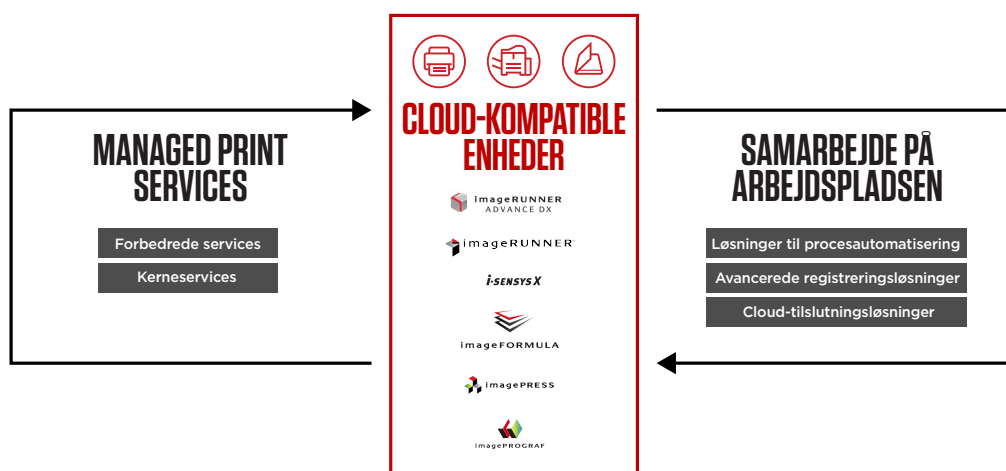

KOMPAKT DESIGN

- Printerens kompakte størrelse og lave vægt gør, at den passer ind i ethvert kontor
- Tilføj yderligere papirkassetter for at opnå forbedret inputkapacitet uden at gå på kompromis med printerens størrelse
- Alt-i-én pladsbesparende tonerpatron holder i længere tid

BÆREDYGTIGHED

- Lavt TEC (typisk elektrisk forbrug) reducerer strømforbruget for at spare energi og reducere driftsomkostningerne
- Dvaletilstand og toner med lavt smeltepunkt reducerer energiforbruget yderligere
- Automatisk duplexprint reducerer papirforbruget

* Kun tilgængelig sammen med i-SENSYS X 1238P

HURTIGT OVERBLIK

i-SENSYS X 1238Pr II

- LCD-display med fem linjer
- Printhastighed: 38 sider/min. (A4)
- Printopløsning: op til 1200 × 1200 dpi
- Automatisk dobbeltsidet print
- Tilslutning via netværk, USB og Wi-Fi
- Maks. papirinputkapacitet: 900 ark

i-SENSYS X 1238P II

- 5"/12,7 cm TFT LCD-touchscreen
- Printhastighed: 38 sider/min. (A4)
- Printopløsning: op til 1200 × 1200 dpi
- Automatisk dobbeltsidet print
- Tilslutning via netværk, USB, Wi-Fi og QR-kode
- uniFLOW-kompatibilitet
- Print direkte fra Cloud (Dropbox, Google Drev, OneDrive)
- Maks. papirinputkapacitet: 900 ark

SKRÆDDERSYEDE LØSNINGER, DER KLARER ENHVER UDFORDRING

Canons Digital Transformation Services (DTS) samler vores førende hardware og software i et integreret teknologiøkosystem, der er designet til at støtte jeres transformationsrejse. Dette tilbud kombinerer Managed Print Services- og Workspace Collaboration-løsninger for at hjælpe jer med at opnå overblik og kontrol over hele dokumentets livscyklus.

Canon