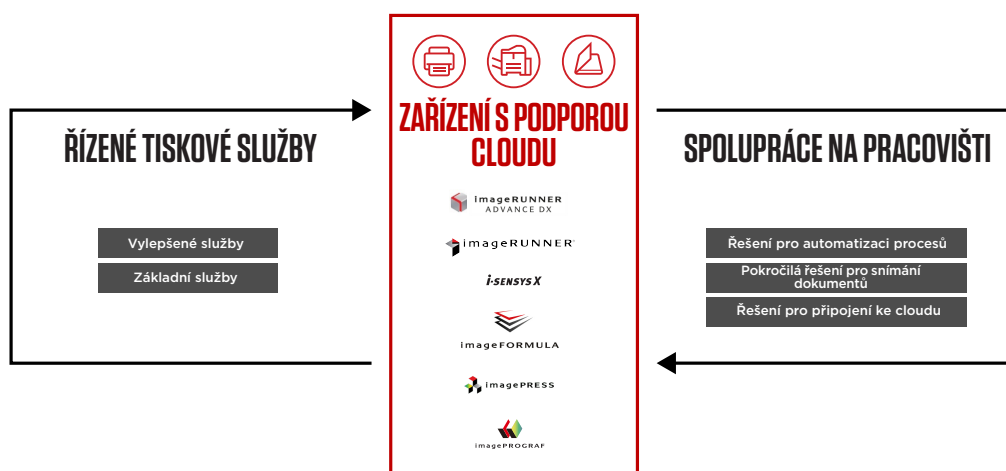

KOMPAKTNÍ DESIGN

- Malé rozměry a nízká hmotnost zohledňují libovolné uspořádání kanceláře
- Přidejte další zásobníky pro zvýšení vstupní kapacity bez vlivu na velikost zařízení
- Prostorově úsporná tonerová kazeta typu „vše v jednom“ vydrží ještě déle

SPRÁVA A ÚDRŽBA

- Flexibilní řešení správy uživatelů pro podnikové správce a oddělení IT
- Vzdálený přístup k funkcím pro ovládání zařízení
- Nástroj Toner Status Tool zkracuje prostoje

UDRŽITELNOST

- Nízká hodnota TEC (typická spotřeba elektrické energie) snižuje spotřebu energie a provozní náklady
- Režim spánku a toner s nízkým bodem tání ještě více snižují spotřebu energie
- Automatický oboustranný tisk snižuje spotřebu papíru

* Dostupné pouze u modelu i-SENSYS X 1238P

RYCHLÝ PŘEHLED

i-SENSYS X 1238Pr II

- 5řádkový displej LCD
- Rychlost tisku: 38 str./min (A4)
- Rozlišení tisku: až 1 200 × 1 200 dpi
- Automatický oboustranný tisk
- Připojení pomocí kabelové sítě, rozhraní USB a sítě Wi-Fi
- Maximální vstupní kapacita papíru: 900 listů

i-SENSYS X 1238P II

- **Dotyková obrazovka TFT LCD s úhlopříčkou 12,7 cm (5")**
- Rychlost tisku: 38 str./min (A4)
- Rozlišení tisku: až 1 200 × 1 200 dpi
- Automatický oboustranný tisk
- Připojení pomocí kabelové sítě, rozhraní USB, sítě Wi-Fi a **kódu QR**
- **Kompatibilita s uniFLOW**
- **Tisk přímo z cloudu (Dropbox, Disk Google, OneDrive)**
- Maximální vstupní kapacita papíru: 900 listů

ŘEŠENÍ PRO KAŽDOU VÝZVU PŘIZPŮSOBENÉ NA MÍRU

Služby pro digitální transformaci (DTS) společnosti Canon spojují přední hardware a software do integrovaného technologického ekosystému navrženého k podpoře zákazníků při digitální transformaci. Tato nabídka kombinuje řízené tiskové služby a řešení spolupráce na pracovišti, které vám pomohou získat přehled a kontrolu nad celým životním cyklem dokumentů.

Canon