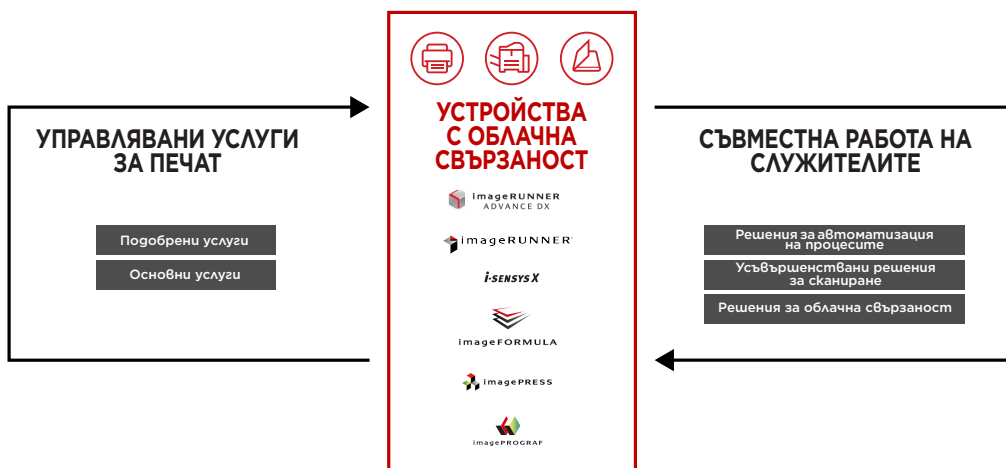

КОМПАКТНА КОНСТРУКЦИЯ

- Малките размери и тегло позволяват съставяне на разнообразни конфигурации за офиса
- Добавете допълнителни касети за подобрен капацитет за хартия, без да правите компромис с размера на устройството
- Тонер касета „всичко в едно“, която спестява място и печата много повече

ЕКОЛОГИЧНОСТ

- Ниска ТЕС (типична консумация на електроенергия) намалява консумацията на енергия, за да се намали експлоатационните разходи
- Режимът на покой и тонерът с ниска точка на топене намаляват допълнително консумацията на енергия
- Автоматичен двустранен печат намалява употребата на хартия

* Налично само за i-SENSYS X 1238P

КРАТКИ ФАКТИ

i-SENSYS X 1238Pr II

- 5-редов LCD дисплей
- Скорост на печат: 38 ppm (A4)
- Разделителна способност на печат: до 1200 x 1200 dpi
- Автоматичен двустранен печат
- Мрежова, USB и Wi-Fi свързаност
- Макс. капацитет за зареждане с хартия: 900 листа

i-SENSYS X 1238P II

- **5-инчов/12,7 cm TFT LCD сензорен екран**
- Скорост на печат: 38 ppm (A4)
- Разделителна способност на печат: до 1200 x 1200 dpi
- Автоматичен двустранен печат
- Мрежова, Wi-Fi и USB свързаност и установяване на връзка чрез **QR** код
- **Съвместимост с uniFLOW**
- **Печат директно от облака (Dropbox, GoogleDrive, OneDrive)**
- Макс. капацитет за зареждане с хартия: 900 листа

ПЕРСОНАЛИЗИРАНИ РЕШЕНИЯ, КОИТО ОТГОВАРЯТ НА ВСЯКО ПРЕДИЗВИКАТЕЛСТВО

Услугите на Canon за цифрова трансформация (DTS) обединяват водещия ни хардуер и софтуер в интегрирана технологична екосистема, предназначена да ви подкрепя по пътя към цифровата трансформация. Това предложение съчетава управлявани услуги за печат и решения за съвместна работа на служителите, за да ви помогне да постигнете прозрачност и контрол върху целия жизнен цикъл на документите.

Canon