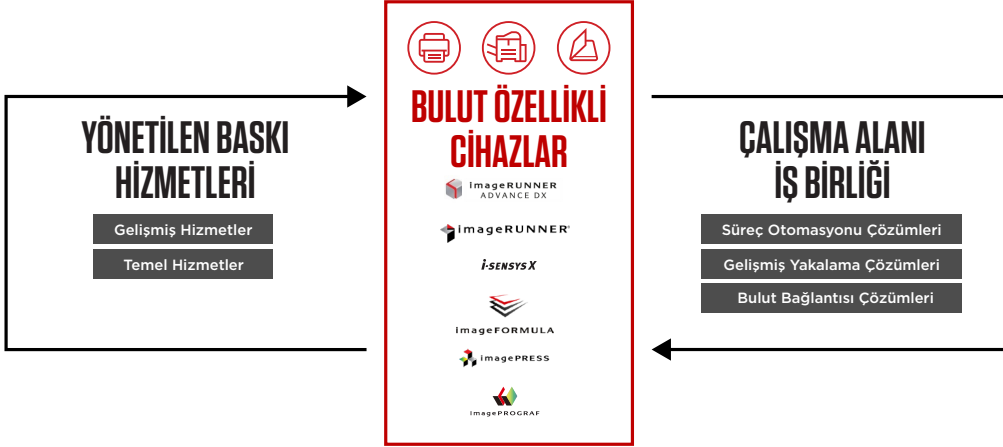

KONTROL VE BAKIM

- Merkezi kontrol için bulut tabanlı çıktı yönetimi
- Esnek kullanıcı yönetimi çözümleri
- Cihaz kontrolü işlevlerine uzaktan erişim
- Toner durumu aracı arıza süresini en aza indirir.

SÜRDÜRÜLEBİLİRLİK

- Düşük TEC (Tipik Elektrik Tüketimi), enerji tasarrufu ve daha düşük çalışma maliyetleri sağlamak için güç tüketimini azaltır.
- Uyku modu ve düşük ısıda eriyen toner, enerji tüketimini daha da azaltır.
- Otomatik Çift Taraflı Baskı, kağıt israfını azaltır.

KISA BİLGİLER

i-SENSYS X 1238i II

- Baskı, Fotokopi, Tarama ve Gönderme
- 12,7 cm/5 inç TFT LCD dokunmatik ekran
- Baskı Hızı: Dakikada 38 sayfa (A4)
- Baskı Çözünürlüğü: 1.200 x 1.200 dpi'ye kadar
- Otomatik çift taraflı baskı
- Tarama hızı: Dakikada 70 görüntüye kadar
- Ağ, Wi-Fi, USB ve QR kodu bağlantısı
- Maksimum kağıt girişi kapasitesi: 900 yaprak

i-SENSYS X 1238iF II

- Baskı, Fotokopi, Tarama, Gönderme ve **Faks**
- 12,7 cm/5 inç TFT LCD dokunmatik ekran
- Baskı Hızı: Dakikada 38 sayfa (A4)
- Baskı Çözünürlüğü: 1.200 x 1.200 dpi'ye kadar
- Otomatik çift taraflı baskı
- Tarama hızı: Dakikada 70 görüntüye kadar
- Ağ, Wi-Fi, USB ve QR kodu bağlantısı
- Maksimum kağıt girişi kapasitesi: 900 yaprak

HER ZORLUĞUN ÜSTESİNDEN GELMEK İÇİN ÖZELLEŞTİRİLMİŞ ÇÖZÜMLER

Canon'un Dijital Dönüşüm Hizmetleri (DTS), alanında öncü donanım ve yazılımlarımızı, dönüşüm yolculuğunuzu desteklemek için tasarlanan entegre bir teknoloji ekosisteminde bir araya getirir. Bu özellik, Yönetilen Baskı Hizmetleri ve Workspace İş Birliği çözümlerini birleştirerek tüm belge yaşam döngüsü kapsamında şeffaflık ve kontrol kazanmanıza yardımcı olur.

Canon