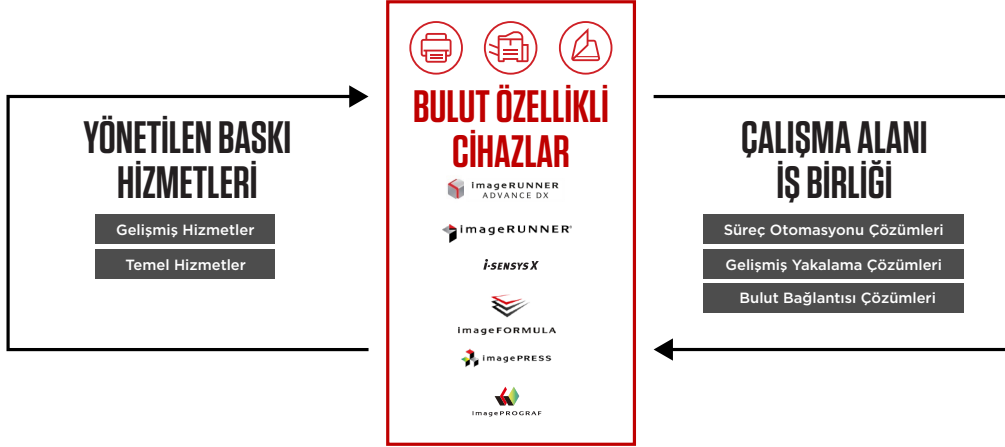

KONTROL VE BAKIM

- Merkezi kontrol için bulut tabanlı çıktı yönetimi
- Esnek kullanıcı yönetimi çözümleri
- Cihaz kontrolü işlevlerine uzaktan erişim
- Toner durumu aracı arıza süresini en aza indirir.

SÜRDÜRÜLEBİLİRLİK

- Düşük TEC (Tipik Elektrik Tüketimi), enerji tasarrufu ve daha düşük çalışma maliyetleri sağlamak için güç tüketimini azaltır.
- Uyku modu ve düşük ısıda eriyen toner, enerji tüketimini daha da azaltır.
- Otomatik Çift Taraflı Baskı, kağıt israfını azaltır.

KISA BİLGİLER

i-SENSYS X 1238i II

- Baskı, Fotokopi, Tarama ve Gönderme
- 12,7 cm/5 inç TFT LCD dokunmatik ekran
- Baskı Hızı: Dakikada 38 sayfa (A4)
- Baskı Çözünürlüğü: 1.200 x 1.200 dpi'ye kadar
- Otomatik çift taraflı baskı
- Tarama hızı: Dakikada 70 görüntüye kadar
- Ağ, Wi-Fi, USB ve QR kodu bağlantısı
- Maksimum kağıt girişi kapasitesi: 900 yaprak

i-SENSYS X 1238iF II

- Baskı, Fotokopi, Tarama, Gönderme ve **Faks**
- 12,7 cm/5 inç TFT LCD dokunmatik ekran
- Baskı Hızı: Dakikada 38 sayfa (A4)
- Baskı Çözünürlüğü: 1.200 x 1.200 dpi'ye kadar
- Otomatik çift taraflı baskı
- Tarama hızı: Dakikada 70 görüntüye kadar
- Ağ, Wi-Fi, USB ve QR kodu bağlantısı
- Maksimum kağıt girişi kapasitesi: 900 yaprak

HER ZORLUĞUN ÜSTESİNDEN GELMEK İÇİN ÖZELLEŞTİRİLMİŞ ÇÖZÜMLER

Canon'un Dijital Dönüşüm Hizmetleri (DTS), alanında öncü donanım ve yazılımlarımızı, dönüşüm yolculuğunuzu desteklemek için tasarlanan entegre bir teknoloji ekosisteminde bir araya getirir. Bu özellik, Yönetilen Baskı Hizmetleri ve Workspace İş Birliği çözümlerini birleştirerek tüm belge yaşam döngüsü kapsamında şeffaflık ve kontrol kazanmanıza yardımcı olur.

Canon