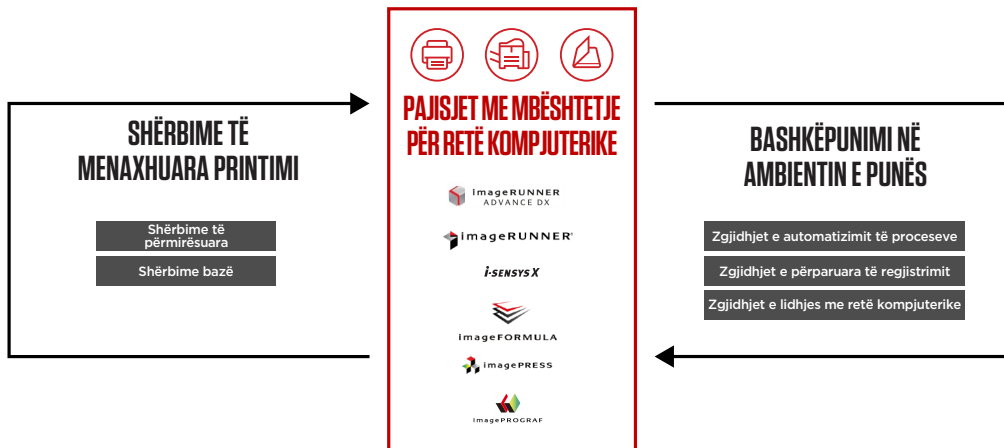

KOMANDIMI DHE MIRËBAJTJA

- Menaxhim i daljeve me bazë reje kompjuterike për komandim të centralizuar
- Zgjidhje fleksibël për menaxhimin e përdoruesve
- Hyrje nga distanca në funksionet e komandimit të pajisjeve
- Mjeti i gjendjes së tonerit redukton ndërprerjet e punës

GËNDRUESHMËRI

- Low TEC (Typical Electrical Consumption) ul konsumin e energjisë për të kursyer energji dhe për të ulur kostot e punës
- Modaliteti pasiv dhe toneri me pikë të ulët shkrireje reduktojnë edhe më tej konsumin e energjisë
- Auto Duplex Print kursen konsumin e letrës

FAKTE TË SHPEJTA

i-SENSYS X 1238i II

- Printim, fotokopjim, skanim dhe dërgim
- Ekran me prekje 5 in/12,7 cm TFT LCD
- Shpejtësia e printimit: 38ppm (A4)
- Rezolucioni i printimit: deri në 1,200 x 1,200 dpi
- Printim dyanësh automatik
- Shpejtësia e skanimit: deri në 70ipm
- Lidhje rrjeti, Wi-Fi, USB dhe me kod QR
- Kapaciteti maks. i mbushjes së letrës: 900 fletë

i-SENSYS X 1238iF II

- Printim, fotokopjim, skanim, dërgim dhe **faks**
- Ekran me prekje 5 in/12,7 cm TFT LCD
- Shpejtësia e printimit: 38ppm (A4)
- Rezolucioni i printimit: deri në 1,200 x 1,200 dpi
- Printim dyanësh automatik
- Shpejtësia e skanimit: deri në 70ipm
- Lidhje rrjeti, Wi-Fi, USB dhe me kod QR
- Kapaciteti maks. i mbushjes së letrës: 900 fletë

ZGJIDHJE ME POROSI PËR T'I BËRË BALLË ÇDO SFIDE

Shërbimet e Transformimit Digjital (DTS) të Canon, bashkojnë harduerin dhe softuerin tonë kryesor në një ekosistem të teknologjisë së integruar, të krijuar për të mbështetur rrugëtimin tuaj të transformimit. Kjo ofertë kombinon zgjidhjet e Shërbimeve të Menaxhuara të Printimit dhe Bashkëpunimit të Hapësirës së Punës, për t'ju ndihmuar të fitoni transparencë dhe kontroll mbi të gjithë ciklin jetik të dokumenteve.

Canon