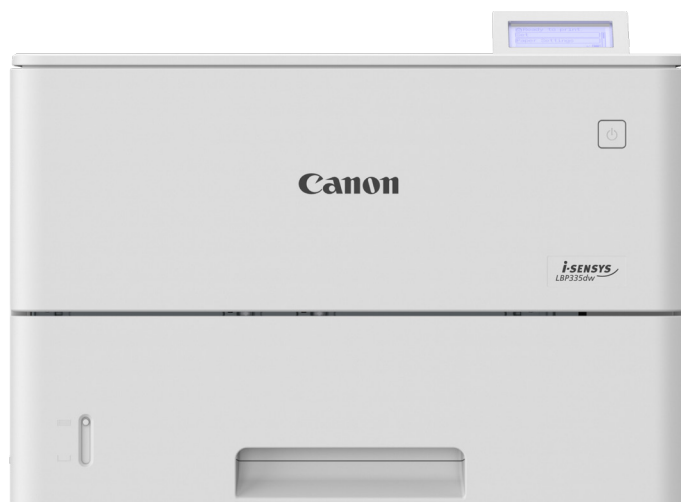

RÝCHLA A VYSOKO EFEKTÍVNA, NO KOMPAKTNÁ ČIERNOBIELA TLAČIAREŇ A4 S VYNIKAJÚCOU KVALITOU TLAČE

Navrhnutá s výhodami v rýchlosti tlače, s malými rozmermi a vysokou kapacitou papiera, aby sa ľahko prispôbila a excelovala v rôznych pracovných prostrediach.

i-SENSYS LBP335dw

VYSOKÁ PRODUKTIVITA

Vysoká rýchlosť tlače, podpora pre širokú škálu médií a flexibilná konfigurácia s kapacitou až 2 300 listov papiera na zvýšenie produktivity vašej firmy.

BEZPROBLÉMOVÉ PRIPOJENIE