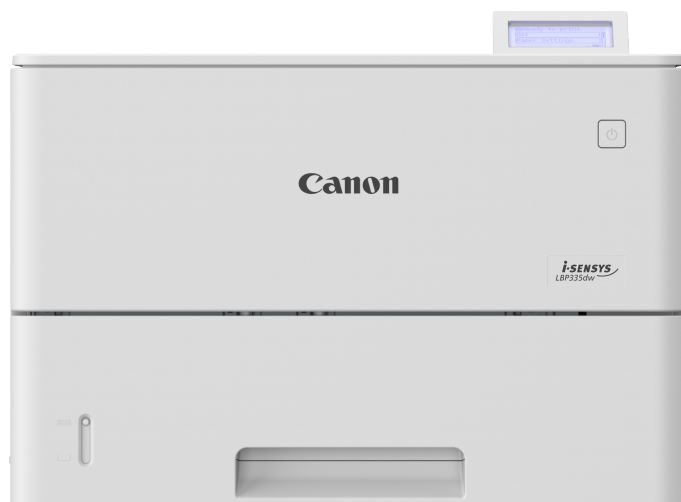

БЪРЗ И ВИСОКОЕФЕКТИВЕН, НО СЪЩЕВРЕМЕННО КОМПАКТЕН А4 ЧЕРНО-БЯЛ ПРИНТЕР, ПРЕДЛАГАЩ ОТЛИЧНО КАЧЕСТВО НА ПЕЧАТ

Проектиран с предимства като скорост на печат, компактни размери и голям капацитет за хартия, за да се вписва лесно и да се отличава в различни бизнес среди.

i-SENSYS LBP335dw

ВИСОКА ПРОИЗВОДИТЕЛНОСТ

Висока скорост на печат, поддръжка на широк спектър от печатни носители и гъвкава конфигурация с капацитет за хартия до 2300 листа, за да повишите производителността на вашия бизнес.

ТЕХНИЧЕСКИ СПЕЦИФИКАЦИИ

i-SENSYS LBP335dw

ПЕЧАТАЩ МОДУЛ	
Скорост на печат	Едностранно: До 43 ppm (A4) до 65,2 ppm (A5 хоризонтална ориентация) Двустранно: до 36 ppm (A4)
Метод на печат	Монохромен лазерен печат
Качество на печат	До 1200 x 1200 dpi
Време за замяване	2 секунди или по-малко* * Време от включване на устройството до момента, в който могат да се извършват операции със сензорния екран. От режим на покой: 20 секунди или по-малко
Време за извеждане на първата страница	Приблиз. 6,2 секунди или по-малко
Препоръчителен месечен печатен обем	2000 – 7500 страници на месец
Максимално натоварване	150 000 страници ¹
Бели полета при печат	5 mm – горе, долу, ляво и дясно 10 mm – горе, долу, ляво и дясно (плик)
Усъвършенствани функции за печат	Криптиран защитен печат Защитен печат Печат от USB памет (JPEG/TIFF/PDF/XPS) Печат на баркод ² iOS: AirPrint, приложение Canon PRINT Android: сертифицирано за работа с Mopria, Canon Print Service Plug-in, приложение Canon PRINT Microsoft Universal Print, IPP Everywhere