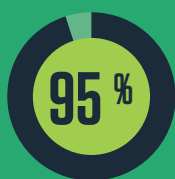

JAK MOC SE ZAJÍMÁTE O ŽIVOTNÍ PROSTŘEDÍ*?

Evropanů říká, že **ochrana životního prostředí** je pro ně důležitá