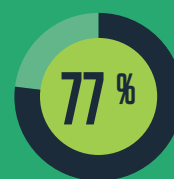

## JAK MOC SE ZAJÍMÁTE O ŽIVOTNÍ PROSTŘEDÍ\*?

Evropanů říká, že **ochrana životního prostředí** je pro ně důležitá

má obavy **z vyčerpání přírodních zdrojů**

má obavy **ze rostoucího množství odpadu**

má obavy **ze znečištění vzduchu**