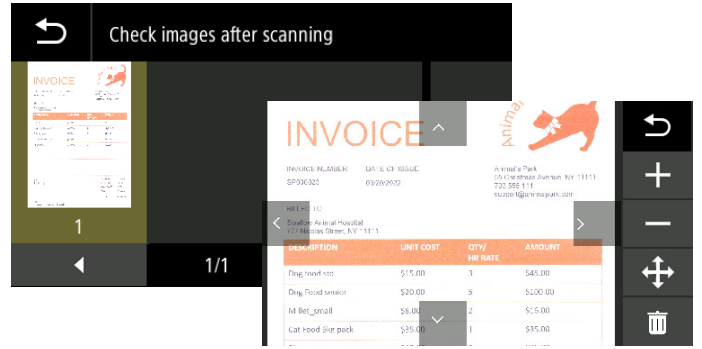

## SEZGİSEL KULLANIM

Geniş 4,3 inç renkli dokunmatik ekran paneli, tüm tarama işlemlerinin ve diğer ayarların net biçimde görülebilmesini sağlar ve kullanıcılar, doğruluğu artırmak ve zamandan tasarruf etmek için taranan görüntüleri göndermeden önce özimizebilir. Hareketli GIF görüntüleri ve talimatlar ile hızlı yardım sunulur ve kullanıcı arayüzü bireysel iş akışlarınız için özelleştirilebilir.

**Canon**

PAYLAŞILAN  
KLASÖR

E-POSTA

YAZICI

FTP

FTPS

SFTP

## GÜVENLİ TARAMA

Tarayıcıya izinsiz erişimi veya belirli özelliklerin çeşitli kimlik doğrulama yöntemleri ve kısıtlama kontrolleriyle kullanılmasını engelleyin. Gerekirse WiFi gibi farklı bağlantıları devre dışı bırakın ve cihaz, WPA3 ve 802.1X gerektiren ağlar gibi çeşitli güvenlik protokollerini destekler. Cihaz, yalnızca yetkisi olan kişilerin bilgilere erişebilmesini sağlamak için belge parolası şifreleme kontrolü eklenmesini destekler.

## ÜSTÜN KALİTE VE ÜRETKENLİK

Aktif Eşik ve diğer geliştirilmiş görüntü işleme araçları sayesinde, tüm belge türlerini tararken tutarlı ve yüksek kaliteli görüntüler oluşturun. Yüksek performanslı ve sağlam besleyici ile pasaport ve kimlik kartları dahil olmak üzere farklı belge türlerini güvenilir bir şekilde tarayın. Dakikada 100 görüntüye kadar yüksek tarama hızlarıyla zamandan tasarruf edin ve günde 9.000 taramaya kadar günlük tarama hacmi sunan bir cihazla daha yoğun iş yüklerini güvenle kabul edin.