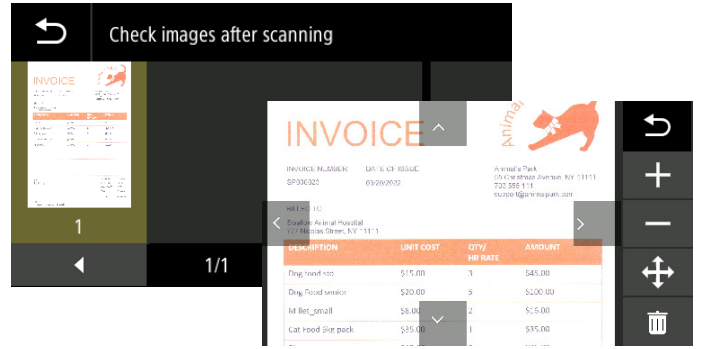

PAYLAŞILAN
KLASÖR

E-POSTA

YAZICI

FTP

FTPS

SFTP

GÜVENLİ TARAMA

Çeşitli kimlik doğrulama yöntemleri ve kısıtlama kontrolleri sayesinde tarayıcıya izinsiz erişimi veya belirli özelliklerin kullanımını engelleyin. Cihaz, yalnızca yetkisi olan kişilerin bilgilere erişebilmesini sağlamak için belge parolası şifreleme kontrolü eklenmesini destekler.

ÜSTÜN KALİTE VE ÜRETKENLİK

Aktif Eşik ve diğer geliştirilmiş görüntü işleme araçları sayesinde, tüm belge türlerini tararken tutarlı ve yüksek kaliteli görüntüler oluşturun. Yüksek performanslı ve sağlam besleyici ile pasaport ve kimlik kartları dahil olmak üzere farklı belge türlerini güvenilir bir şekilde tarayın. Dakikada 100 görüntüye kadar yüksek tarama hızlarıyla zamandan tasarruf edin ve günde 9.000 taramaya kadar günlük tarama hacmi sunan bir cihazla daha yoğun iş yüklerini güvenle kabul edin.

GÜÇLÜ TARAMA VE OCR YAZILIMI

CaptureOnTouch Pro, basit simge tabanlı kullanım sağlayan, kullanıcı dostu bir arayüz sunan ve güçlü belge işleme araçlarına sahip bilgisayar istemcisi tabanlı bir tarama yazılımıdır. İşleri PNG, JPEG, TIFF, BMP, PPTX, Word*, Excel* ve PDF dahil çeşitli formatlarda kaydedecek şekilde ayarlayın. Mevcut iş akışları ve belge yönetim sistemlerine sorunsuz entegrasyon için OCR, barkod ve 2D kod tanıma ve çıktı izin veri dosyalarını destekler.