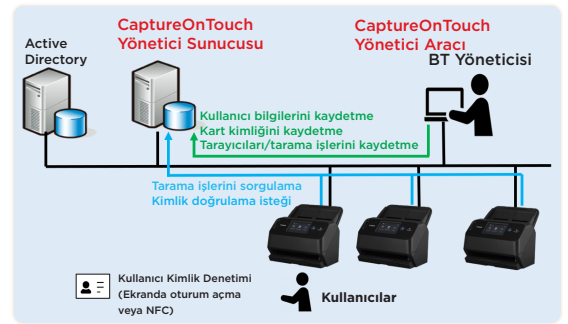

Canon

BOARDROOM

SEZGİSEL TARAMA

CaptureOnTouch Pro, basit simge tabanlı kullanım ile kullanıcı dostu bir arayüz sunar. Sık gerçekleştirilen tarama görevleri için kolayca iş düğmesi kısayolları yapılandırın ve belgeleri bulut hizmetleri de dahil birçok konuma gönderin. Bölgesel OCR, barkod ve 2B kod tanıma gibi çeşitli yöntemlerle toplu belgeleri otomatik olarak tarayın ve ayrı dosyalar haline getirin. Mevcut iş akışları ve belge yönetimi sistemlerine daha kolay entegrasyon için izin verdiğiniz dosyalarının çıktısını alın.

EK GÜVENLİK

Basit 4 PİN'li cihaz etkinleştirme özelliğiyle yalnızca yetkili kişilerin tarayıcıya erişebildiğinden emin olun. Kullanıcılar, DR-S150 tarayıcıyı CaptureOnTouch Yönetici sunucu yazılımıyla beraber kullandığında tarayıcı paneli üzerinden kullanıcı kimlik bilgilerini girerek Active Directory aracılığıyla ya da opsiyonel NFC okuyucu sayesinde akıllı kart kullanarak oturum açabilir.

BT OPERASYON MALİYETLERİNİ AZALTIN

CaptureOnTouch Yönetici sunucu yazılımıyla BT yöneticileri, birden fazla fiyodan oluşan tarayıcı ortamlarını ve kullanıcı tarama işi profillerini merkezi ya da uzaktan yapılandırıp yöneterek zamandan tasarruf edebilir ve hataları en düşük seviyede tutabilir.

DR YÖNETİM ARACI

İş ve kullanıcı ortamlarınızı desteklemeye yönelik esnek merkezi yönetim aracı. DR Tarayıcı Yönetimi Aracı, işletmedeki çok sayıda tarayıcı için ayarları eş zamanlı olarak izlemeye ve dağıtmaya yönelik etkili bir yöntemdir. Bu uygulamayı Canon web sayfamızdan indirebilirsiniz.