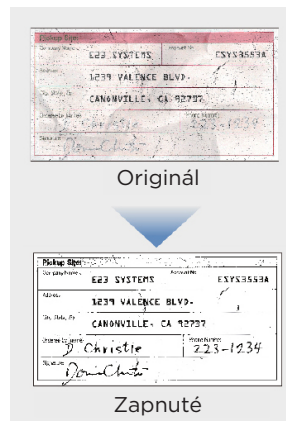

Používanie režimu aktívneho prahovania

INTUITÍVNE SKENOVANIE

Softvér CaptureOnTouch Pro ponúka praktické rozhranie s ovládaním pomocou ikon. Pre najčastejšie používané úlohy skenovania si môžete jednoducho nastaviť individuálne tlačidlá so skratkami na ukladanie a odosielanie dokumentov na rôzne miesta vrátane cloudových služieb. Automaticky skenujte a oddelujte série dokumentov do jednotlivých súborov pomocou rôznych metód vrátane rozpoznávania textu (OCR), čiarových kódov a 2D kódov. Vytvárajte súbory s údajmi o registroch uľahčujúce integráciu do existujúcich pracovných postupov a systému na správu dokumentov.