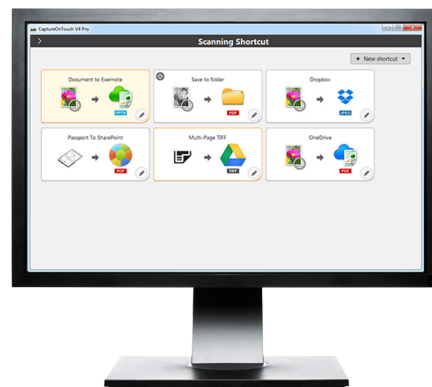

EFEKTIVITA

Vďaka podpore skenovania jedným stlačením tlačidla môžete prednastaviť plánované úlohy, ktoré vykonáte pomocou tlačidla na veľkej 4,3" farebnej dotykovej obrazovke LCD. Používatelia môžu bez námahy skenovať do rôznych umiestnení a s funkciou PUSH Scan môžete skeny odosielať zo skenera priamo do svojho cieľového umiestnenia.

SPOLIAHLIVÉ VŠESTRANNÉ PODÁVANIE

Skenujte rôzne typy dokumentov vďaka veľkým vysokovýkonným podávacím a oddeľovacím valcom, ktoré uľahčia hromadné skenovanie zmiešaných typov dokumentov. Skenujte celú škálu dokumentov najrôznejších hrúbok vrátane plastových preukazov totožnosti, embosovaných kariet, či dokonca pasov. Vďaka ultrazvukovej detekcii dvojitého podania sa môžete spoľahnúť, že sa naskenujú všetky dokumenty a žiadne informácie vám neuniknú.

Canon

OPTIMALIZOVANÁ KVALITA SNÍMOK

Vďaka výkonným funkciám spracovania obrazu skener DR-S130 zabezpečí konzistentne kvalitné výsledky. Funkcie ako automatické rozpoznávanie farieb, rozpoznávanie orientácie textu, automatická detekcia veľkosti papiera a vyrovnanie zošikmenia vám ušetria drahocenný čas bez potreby upravovania nastavení. Vďaka režimu aktívneho prahovania je možné spoločne naskenovať a spracovať aj rôzne dokumenty s nevýrazným textom či vzorovaným pozadím bez zmeny nastavení, čím ušetríte drahocenný čas.

Používanie režimu aktívneho prahovania

INTUITÍVNE SKENOVANIE

Softvér CaptureOnTouch Pro ponúka praktické rozhranie s ovládaním pomocou ikon. Pre najčastejšie používané úlohy skenovania si môžete jednoducho nastaviť individuálne tlačidlá so skratkami na ukladanie a odosielanie dokumentov na rôzne miesta vrátane cloudových služieb. Automaticky skenujte a oddelujte série dokumentov do jednotlivých súborov pomocou rôznych metód vrátane rozpoznávania textu (OCR), čiarových kódov a 2D kódov. Vytvárajte súbory s údajmi o registroch uľahčujúce integráciu do existujúcich pracovných postupov a systému na správu dokumentov.