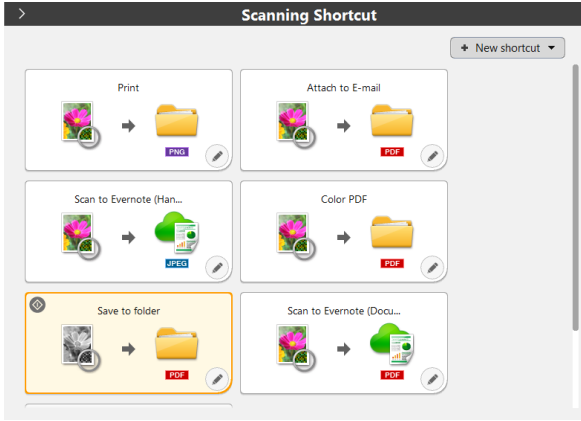

Kolay kullanım

imageFORMULA DR-C240 çeşitli yüksek kaliteli görüntü işleme özelliklerine sahiptir. Bunlardan bazıları otomatik sayfa boyutu ve metin yönü algılama, metin geliştirme, eğrilik düzeltme işlevi ve otomatik renk algılamadır. Kullanıcı dostu kontrol paneli, operatörlerin tek bir düğmeye basarak tarama yapmalarını sağlayarak tarama görevlerini hızlandırır ve basitleştirir.

GÜÇLÜ VE
GÜVENİLİR

YAZILIM

Capture OnTouch

Sezgisel tarama

Canon'un kullanıcı dostu CaptureOnTouch arayüzü ile kağıt belgeleri kolayca dijital arşivlere tarayabilir ve bulut hizmetleri de dahil olmak üzere birden fazla hedefe kaydedebilir veya gönderebilirsiniz. Yüksek kaliteli sonuçlar sunan basitleştirilmiş tarama kullanımı için Tam Otomatik Mod işlevi içerir. Dahili OCR teknolojisini kullanarak arama yapılabilir PDF dosyaları oluşturabilir ve sık gerçekleştirilen görevleri kısayol menüsüne kaydedebilirsiniz.

Zenginleştirilmiş görüntü kalitesi için Kofax VRS sürücüsü

Kofax VRS, her seferinde mükemmel görüntü kalitesi elde etmenize yardımcı olur. Otomatik görüntü işleme ve belge yönetimi sayesinde tarama işlemini daha basit ve daha kolay hale getirir. Sektör lideri görüntüleme kalitesi, okunabilirliği ve OCR algılama hızını artırarak tarama tekrarlarına daha az ihtiyaç duyulmasını sağlar. Sonuç olarak, verimliliği önemli ölçüde artırarak zamandan ve paradan tasarruf edersiniz.