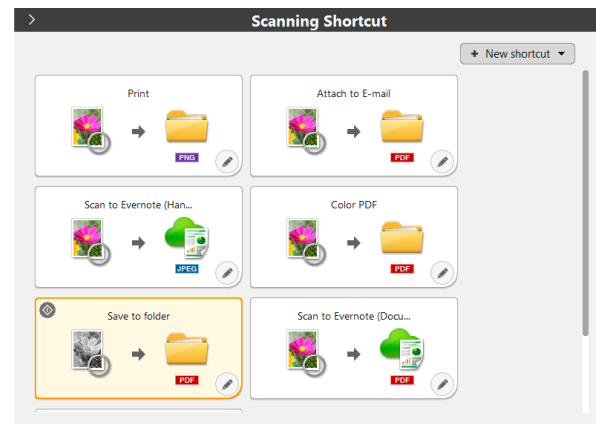

سهولة التشغيل

تتمتع الماسحة الضوئية imageFORMULA DR-C240 بمجموعة كبيرة من إمكانيات معالجة الصور عالية الجودة. وتشمل الاكتشاف التلقائي لحجم الصفحة واكتشاف اتجاه النصوص وتحسين النصوص ووظيفة تقويم الانحراف واكتشاف التلقائي للألوان. وتتيح لوحة التحكم السهلة الاستخدام للمشغلين إجراء المسح الضوئي بضغطة زر واحدة - ما يزيد من سرعة مهام المسح الضوئي وبساطتها.

إمكانيات فائقة
وجديرة بالثقة

Capture OnTouch

سهولة المسح الضوئي

يفضل واجهة تطبيق CaptureOnTouch من Canon السهلة الاستخدام، يمكنك مسح المستندات الورقية ضوئيًا بسهولة إلى الأرشيفات الرقمية وحفظها أو إرسالها إلى وجهات متعددة، بما في ذلك خدمات الشبكة السحابية. وتتضمن وظيفة وضع تلقائي كامل توفر عملية مسح ضوئي مبسطة مع نتائج عالية الجودة. يمكنك إنشاء ملفات PDF يمكن البحث فيها باستخدام تقنية التمييز الضوئي للحروف المضمنة وحفظ العمليات التي يتم تنفيذها بشكل متكرر في قائمة الاختصارات.