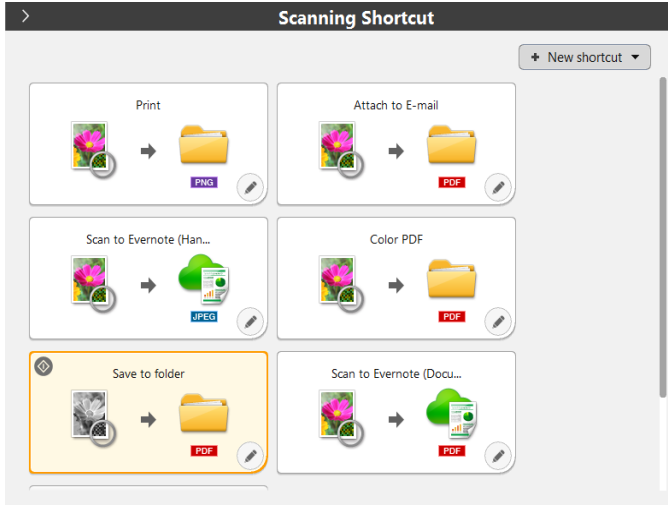

YAZILIM

Capture OnTouch

Sezgisel tarama

Canon'un kullanıcı dostu CaptureOnTouch arayüzü ile kağıt belgeleri kolayca dijital arşivlere tarayabilir ve bulut hizmetleri de dahil olmak üzere birden fazla hedefe kaydedebilir veya gönderebilirsiniz. Yüksek kaliteli sonuçlar sunan basitleştirilmiş tarama kullanımı için Tam Otomatik Mod işlevi içerir. Dahili OCR teknolojisini kullanarak arama yapılabilir PDF dosyaları oluşturabilir ve sık gerçekleştirilen görevleri kısayol menüsüne kaydedebilirsiniz.