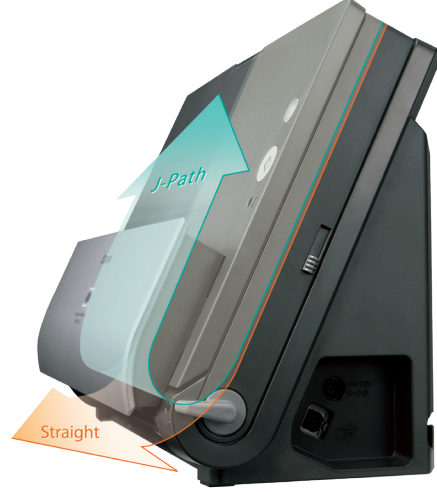

Verimliliğinizi artırın

DR-C225 II modelinin sunduğu kolay "tek dokunuşla" tarama özelliği sayesinde gecikmeleri azaltıp üretim seviyelerinizi yüksek tutun. Tarayıcının başlatma düğmesine bastığınızda saniyeler içinde CaptureOnTouch yazılım uygulaması başlatılır ve taramaya hazır olursunuz. Canon, tarayıcının sezgisel doğal besleme konseptiyle yenilikleri daha da ileri taşır. Bu, kullanıcıların belgeleri tarayıcıya doğal yönlerinde, yani yüzü yukarı doğru bakacak şekilde yerleştirmesini sağlar.

İnce profil, eşsiz tasarım

Yenilikçi ve yerden tasarruf sağlayan dikey J şeklinde tasarımı sayesinde DR-C225 II, ultra kompakt masaüstü tarayıcılarda standardı belirler.

Dikey J şeklinde tasarım, belgelerin dikey olarak yerleştirilip alınmasına olanak sağlayarak masanızda ekstra yer gerektirmez. Yan tarafa takılan kablolar ve bağlantı noktaları sayesinde cihazı doğrudan bir duvara yaslayarak ve hatta bir rafa yerleştirerek yerden maksimum oranda tasarruf edebilirsiniz.

Güvenilir ultrasonik Çift Besleme Algılama özelliği, aynı anda birden fazla kağıdın beslendiğini doğru tespit ederek önemli bilgilerin kaybolmasını veya kaçırılmasını önler.

Hızlı ve yüksek kaliteli tarama

DR-C225 II, doğrudan akıllı cihazlara etkileyici çift taraflı tarama hızları sunar.

CMOS CIS (Kontak Görüntü Sensörü) ünitesine sahip olan bu cihazlarda yüksek kaliteli görüntüler üretilerek gelişmiş OCR (Optik Karakter Tanıma) doğruluğu için daha iyi metin okunurluğu elde edilir.