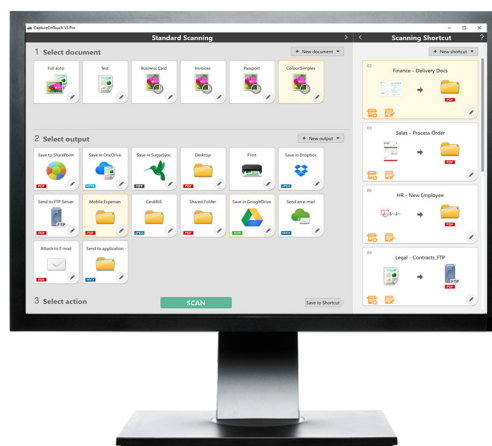

VÝKONNÝ SOFTVÉR VYTVORENÝ PRE INTEGRÁCIU A VÝKON

Pomocou aplikácie CaptureOnTouch od spoločnosti Canon môžete ľahko skenovať papierové dokumenty do rôznych digitálnych formátov a uložiť ich do viacerých cieľov, vrátane cloudových služieb. Súčasťou je skenovanie jedným dotykom a pokročilé nástroje na spracovanie obrazu na zjednodušenie snímania a záruku vysokokvalitných výsledkov. Taktiež je možné upraviť nastavenia už naskenovaných obrazov, čo predchádza potrebe ich opätovného skenovania. Okrem toho v jednom kroku skenujete až do 3 cieľových umiestnení výstupu zo súboru.

Capture OnTouch