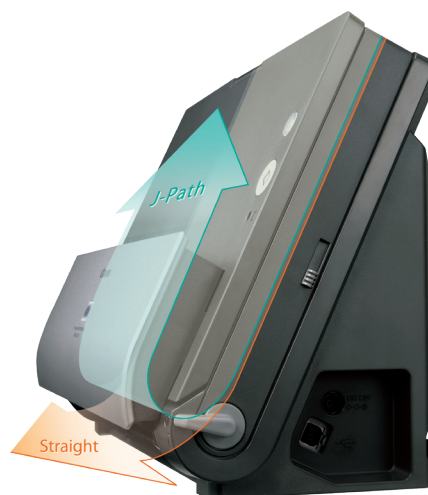

## Rýchle skenovanie vysokej kvality

Skenovanie je jednoduchšie vďaka výnimočne kompaktnému a inteligentnému skeneru imageFORMULA DR-C225 II ideálnemu pre malé kancelárie a netradičné pracovné prostredia.

## Zvýšenie vašej produktivity

Pre vyššiu plynulosť a na udržanie vysokej produktivity ponúka model DR-C225 II jednoduché skenovanie jedným dotykom. Stlačením tlačidla spustí načítate softvérovú aplikáciu CaptureOnTouch a za niekoľko sekúnd ste pripravení skenovať. Spoločnosť Canon razí cestu s konceptom intuitívneho prirodzeného podávača skenera. Umožňuje používateľom podávať dokumenty do skenera lícovou stranou nahor, teda v ich prirodzenej orientácii.

## Tenký profil a jedinečný dizajn

Model DR-C225 II so svojim inovačným a priestorovo úsporným vertikálnym dizajnom s pohybom papiera v tvare písmena J stanovuje štandard pre mimoriadne kompaktné stolné skenery.

Vertikálny dizajn pohybu papiera v tvare písmena J umožňuje vertikálne podávanie a odoberanie dokumentov, takže nie je potrebný žiadny dodatočný priestor na stole. Káble a porty sú umiestnené z boku, a preto je možné zariadenie oprieť o stenu alebo dokonca umiestniť na policu, čím je dosiahnutá maximálna úspora priestoru bez kompromisov v otázkach praktickosti.